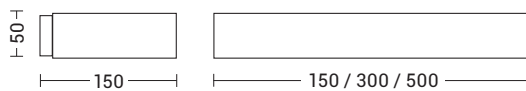

Finiture Finishes

Bianco White

Altre applicazioni Other applications

Parete
Wall

Lampada LED a parete per esterno IP54 realizzata in pressofusione di alluminio verniciato bianco, con alimentatore integrato. Si presta per installazione anche in ambienti interni.

Outdoor IP54 wall LED lamp (3000K) with die-cast white painted aluminium body and with integrated LED driver. Is also suitable for indoor installation.

KLAUS

Codice Code	CCT	Flusso lm Flux lm	Potenza Wattage	Dimensioni mm Dimensions mm
A.10349-15-B	3000K	270	5,5W	150 x 50 x 150
A.10349-30-B	3000K	500	8W	300 x 50 x 150
A.10349-50-B	3000K	810	10,5W	500 x 50 x 150