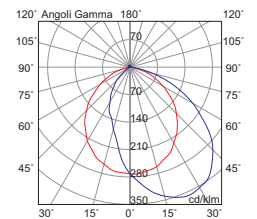

Finiture Finishes

Bianco White

Altre applicazioni Other applications

Tavolo
Table

p.577