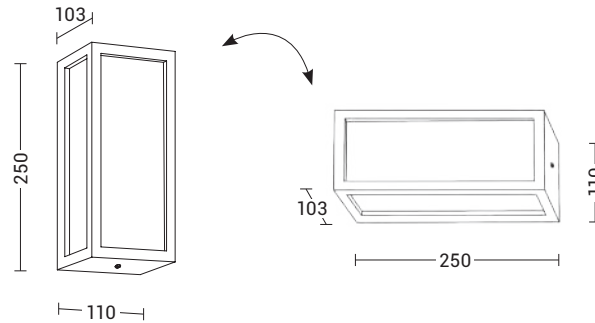

Versione a paletto da terra disponibile con attacco LED o E27 che consente di montare lampadina LED, due altezze, due finiture, antracite e grigio, per la versione LED in due temperature colore, 3000K e 4000K, e con alimentatore integrato. Disponibili giunti certificati IP68 per la realizzazione di connessioni elettriche, sicure, con barriera anticondensa.

Outdoor IP65 luminaire available in wall version or bollard version. Die-cast aluminium body, painted with polyester powders, highly resistant to UV rays and corrosion, and opal polycarbonate diffuser for diffused emission. Wall version with E27 lamp holder that allows mounting the LED, and in three finishes, white, grey and anthracite.

OLIVER

Codice Code		Potenza Wattage	Dimensioni mm Dimensions mm
A.10067-XX	E27	1x15W LED max	110 x 250 x 103

Codice Code		Potenza Wattage	Dimensioni mm Dimensions mm
OLI005XX	E27	1x20W LED max	108 x 108 x 265
OLI006XX	E27	1x20W LED max	108 x 108 x 650

Codice Code	CCT	Flusso lm Flux lm	Potenza Wattage	Dimensioni mm Dimensions mm
OLI001XX	3000K	1340	15W	108 x 108 x 265
OLI002XX	3000K	1340	15W	108 x 108 x 650

Finiture Finishes

GR

AN

B

solo per
codice:
only
for code:
A.1067