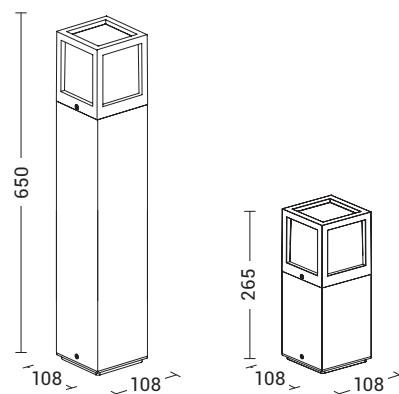

OLIVER

Apparecchio per esterno IP65 disponibile a parete e a paletto da terra. Struttura in pressofusione di alluminio verniciato a polveri resistente a raggi UV e corrosione, diffusore in policarbonato opale per un effetto di luce diffusa. Versione a parete disponibile con attacco E27 che consente di montare lampadina LED e in tre finiture, bianco, grigio, antracite.

OLIVER

Codice Code		Potenza Wattage	Dimensioni mm Dimensions mm
A.10067-XX	E27	1x15W LED max	110 x 250 x 103

Codice Code		Potenza Wattage	Dimensioni mm Dimensions mm
OLI005XX	E27	1x20W LED max	108 x 108 x 265
OLI006XX	E27	1x20W LED max	108 x 108 x 650

Codice Code	CCT	Flusso lm Flux lm	Potenza Wattage	Dimensioni mm Dimensions mm
OLI001XX	3000K	1340	15W	108 x 108 x 265
OLI002XX	3000K	1340	15W	108 x 108 x 650

Finiture Finishes

GR

AN

B

solo per
codice:
only
for code:
A.1067