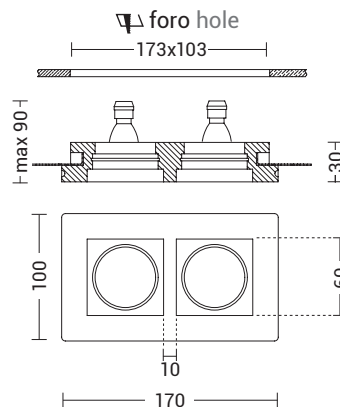

Minimale. Minimal.

Faretto ad incasso in gesso rasato a scomparsa totale, dalla ridotta profondità, ideale per controsoffitti e ribassamenti contenuti.

Attacco GU10 che consente di montare lampadina LED. Disponibile in versione tonda e quadrata.

Cassaforma per installazione in muratura da ordinare come accessorio.

Plaster downlight of reduced depth, recessed and frameless, completely hidden, ideal for ceilings and limited sag. GU10 lamp holder that allows mounting the LED. Available in round and square version. Casting box available as accessory to be ordered separately.

REDI

REDI

Codice Code	Bulb	Potenza Wattage	Dimensioni mm Dimensions mm
9835	GU10	1x50W max	Ø100 x 30
RED001	GU10	2x50W max	170 x 100 x 30

Codice Code	Bulb	Potenza Wattage	Dimensioni mm Dimensions mm
9834	GU10	1x50W max	100 x 100 x 30
RED002	GU10	2x50W max	170 x 100 x 30