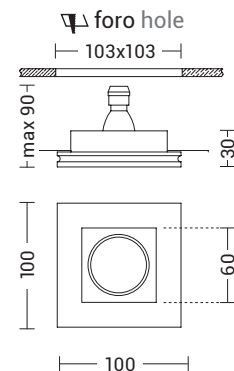

Minimale. Minimal.

Faretto ad incasso in gesso rasato a scomparsa totale, dalla ridotta profondità, ideale per controsoffitti e ribassamenti contenuti.

Attacco GU10 che consente di montare lampadina LED. Disponibile in versione tonda e quadrata.

Cassaforma per installazione in muratura da ordinare come accessorio.

Plaster downlight of reduced depth, recessed and frameless, completely hidden, ideal for ceilings and limited sag. GU10 lamp holder that allows mounting the LED. Available in round and square version. Casting box available as accessory to be ordered separately.

REDI

REDI

Codice Code	Bulb	Potenza Wattage	Dimensioni mm Dimensions mm
9835	GU10	1x50W max	Ø100 x 30
RED001	GU10	2x50W max	170 x 100 x 30

Codice Code	Bulb	Potenza Wattage	Dimensioni mm Dimensions mm
9834	GU10	1x50W max	100 x 100 x 30
RED002	GU10	2x50W max	170 x 100 x 30