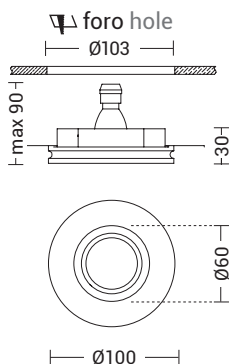

Minimale. Minimal.

Faretto ad incasso in gesso rasato a scomparsa totale, dalla ridotta profondità, ideale per controsoffitti e ribassamenti contenuti.

Attacco GU10 che consente di montare lampadina LED. Disponibile in versione tonda e quadrata.

Cassaforma per installazione in muratura da ordinare come accessorio.

Plaster downlight of reduced depth, recessed and frameless, completely hidden, ideal for ceilings and limited sag. GU10 lamp holder that allows mounting the LED. Available in round and square version. Casting box available as accessory to be ordered separately.

REDI

REDI

Codice Code	Bulb	Potenza Wattage	Dimensioni mm Dimensions mm
9835	GU10	1x50W max	Ø100 x 30
RED001	GU10	2x50W max	170 x 100 x 30

Codice Code	Bulb	Potenza Wattage	Dimensioni mm Dimensions mm
9834	GU10	1x50W max	100 x 100 x 30
RED002	GU10	2x50W max	170 x 100 x 30