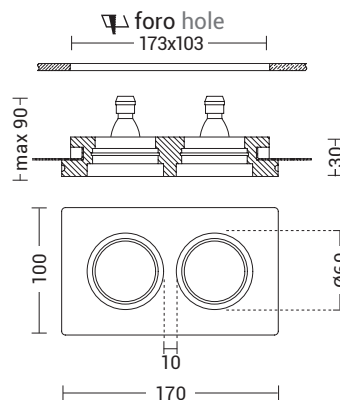

Minimale. Minimal.

Faretto ad incasso in gesso rasato a scomparsa totale, dalla ridotta profondità, ideale per controsoffitti e ribassamenti contenuti.

Attacco GU10 che consente di montare lampadina LED. Disponibile in versione tonda e quadrata.

Cassaforma per installazione in muratura da ordinare come accessorio.

Plaster downlight of reduced depth, recessed and frameless, completely hidden, ideal for ceilings and limited sag. GU10 lamp holder that allows mounting the LED. Available in round and square version. Casting box available as accessory to be ordered separately.

REDI

REDI

Codice Code	Bulb	Potenza Wattage	Dimensioni mm Dimensions mm
9835	GU10	1x50W max	Ø100 x 30
RED001	GU10	2x50W max	170 x 100 x 30

Codice Code	Bulb	Potenza Wattage	Dimensioni mm Dimensions mm
9834	GU10	1x50W max	100 x 100 x 30
RED002	GU10	2x50W max	170 x 100 x 30