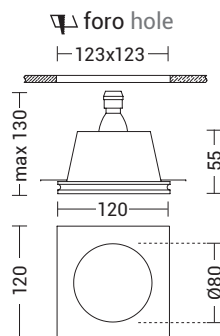

LUNA

Faretto ad incasso in gesso rasato a scomparsa totale. Disponibile in versione tonda e quadrata, con vetro a protezione per un effetto di luce diffusa. Attacco GU10 che consente di montare lampadina LED.

Cassaforma per installazione in muratura da ordinare come accessorio.

Plaster downlight, recessed and frameless, completely hidden. Available in round and square version, with glass diffuser for a diffused light emission. GU10 lamp holder that allows mounting the LED.

Casting box available as accessory to be ordered separately.

Codice Code		Potenza Wattage	Dimensioni mm Dimensions mm
9839	GU10	1x50W max	120 x 120 x 55

Codice Code		Potenza Wattage	Dimensioni mm Dimensions mm
9833	GU10	1x50W max	120 x 120 x 55