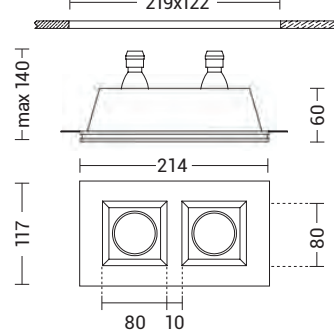

Faretto ad incasso in gesso rasato a scomparsa totale con attacco GU10 che consente di montare lampadina LED. Struttura quadrata, singola o doppia. La versione singola è disponibile anche con luce laterale fissa inclinata di 45°. Per la versione 9831 cassaforma per installazione in muratura da ordinare come accessorio.

Plaster downlight, recessed and frameless, completely hidden. GU10 lamp holder that allows mounting the LED. Square body, single or double version. Single version is available with 45° inclined fixed light emission. For version code 9831 casting box available as accessory to be ordered separately.

WIKI

Codice Code		Potenza Wattage	Dimensioni mm Dimensions mm
9831	GU10	1x50W max	120 x 120 x 65

foro hole

Codice Code		Potenza Wattage	Dimensioni mm Dimensions mm
9832	GU10	1x50W max	120 x 120 x 65

foro hole

Codice Code		Potenza Wattage	Dimensioni mm Dimensions mm
WIK002	GU10	2x50W max	214 x 117 x 60

foro hole

Finiture Finishes

Gesso Plaster

Verniciabile Painted

Accessori Accessories

MT.5 - cod.9831
cassaforma per muratura
casting box