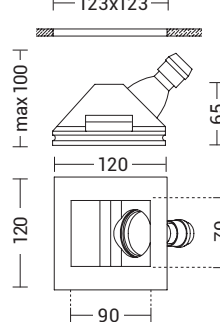

Faretto ad incasso in gesso rasato a scomparsa totale con attacco GU10 che consente di montare lampadina LED. Struttura quadrata, singola o doppia. La versione singola è disponibile anche con luce laterale fissa inclinata di 45°. Per la versione 9831 cassaforma per installazione in muratura da ordinare come accessorio.

Plaster downlight, recessed and frameless, completely hidden. GU10 lamp holder that allows mounting the LED. Square body, single or double version. Single version is available with 45° inclined fixed light emission. For version code 9831 casting box available as accessory to be ordered separately.

WIKI

Codice Code		Potenza Wattage	Dimensioni mm Dimensions mm
9831	GU10	1x50W max	120 x 120 x 65

foro hole

Codice Code		Potenza Wattage	Dimensioni mm Dimensions mm
9832	GU10	1x50W max	120 x 120 x 65

foro hole

Codice Code		Potenza Wattage	Dimensioni mm Dimensions mm
WIK002	GU10	2x50W max	214 x 117 x 60

foro hole

Finiture Finishes

Gesso Plaster

Verniciabile Painted

Accessori Accessories

MT.5 - cod.9831
cassaforma per muratura
casting box