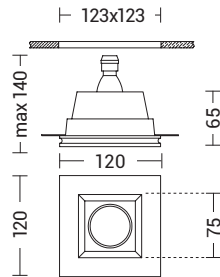

Faretto ad incasso in gesso rasato a scomparsa totale con attacco GU10 che consente di montare lampadina LED. Struttura quadrata, singola o doppia. La versione singola è disponibile anche con luce laterale fissa inclinata di 45°. Per la versione 9831 cassaforma per installazione in muratura da ordinare come accessorio.

Plaster downlight, recessed and frameless, completely hidden. GU10 lamp holder that allows mounting the LED. Square body, single or double version. Single version is available with 45° inclined fixed light emission. For version code 9831 casting box available as accessory to be ordered separately.

WIKI

Codice Code		Potenza Wattage	Dimensioni mm Dimensions mm
9831	GU10	1x50W max	120 x 120 x 65

foro hole

Codice Code		Potenza Wattage	Dimensioni mm Dimensions mm
9832	GU10	1x50W max	120 x 120 x 65

foro hole

Codice Code		Potenza Wattage	Dimensioni mm Dimensions mm
WIK002	GU10	2x50W max	214 x 117 x 60

foro hole

Finiture Finishes

Gesso Plaster

Verniciabile Painted

Accessori Accessories

MT.5 - cod.9831
cassaforma per muratura
casting box