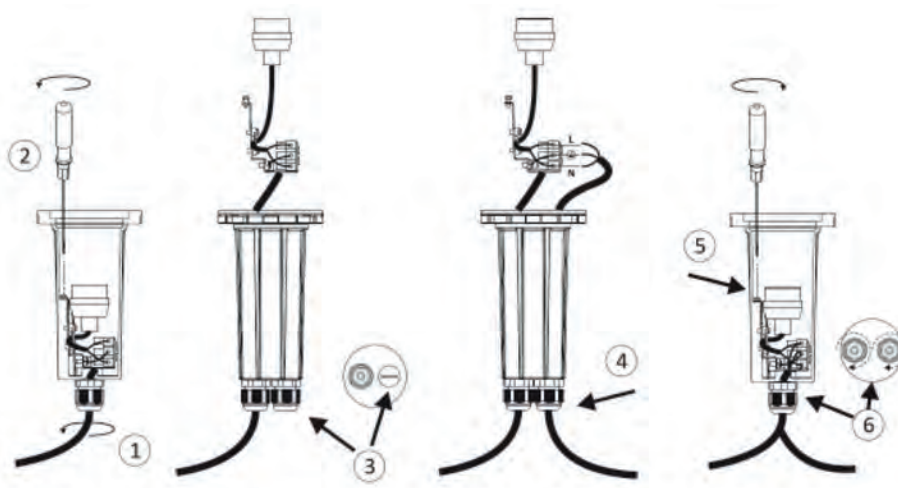

PASCAL

PASCAL

Faretto ad incasso da terra per esterno IP65 con attacco GU10 che consente di montare lampadina LED.

Proposto in forma tonda e quadrata, cassaforma in dotazione.

Disponibile nella versione calpestabile con struttura in pressofusione di alluminio, anello in acciaio inox AISI316 e vetro temperato ad alto spessore.

Outdoor recessed luminaire ground installation, with GU10 lamp holder that allows mounting the LED.

Available in round and square version, recessed box included.

Available as walk over version in die-cast aluminium body, satin AISI316 stainless steel ring and thick tempered glass.

 calpestabile max Kg 1000
walk over max Kg 1000

Codice Code		Potenza Wattage	Dimensioni mm Dimensions mm
PAS003	GU10	1x8W LED max	Ø96 x 180

 calpestabile max Kg 1000
walk over max Kg 1000

Codice Code		Potenza Wattage	Dimensioni mm Dimensions mm
PAS004	GU10	1x8W LED max	96 x 96 x 180

Grazie al sistema di collegamento ENTRATA-USCITA si possono installare più prodotti senza realizzare cablaggi esterni.

Thanks to the INPUT-OUTPUT connection system, multiple products can be installed without making external wiring.