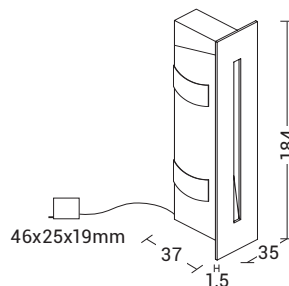

REQ

Incasso LED a parete, corredato di cassaforma per installazione in cartongesso e muratura.

Struttura in metallo verniciato in finitura bianca. Segnapasso proposto in due dimensioni - h 70mm e 184mm - con temperatura colore 3000K.

Corredato di alimentatore LED da installare in remoto, che si può alloggiare nella cassaforma.

Wall LED recessed luminaire with recessed box for plasterboard and stonework installation.

Painted aluminium body in white finish. Steplight available in two sizes - h 70mm and 184mm - and in 3000K gradation.

Remote LED driver supplied, that can be housed in the recessed box.

cassaforma inclusa
recessed box included

Codice Code	CCT	Flusso lm Flux lm	Potenza Wattage	Dimensioni mm Dimensions mm
10352-B	3000K	210	2,5W	35 x 70 x 37

foro hole
73x73x60

cassaforma inclusa
recessed box included

Codice Code	CCT	Flusso lm Flux lm	Potenza Wattage	Dimensioni mm Dimensions mm
10353-B	3000K	270	3,5W	35 x 184 x 37

foro hole
73x252x51

Finiture Finishes