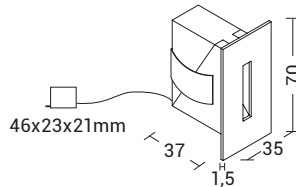

REQ

Incasso LED a parete, corredato di cassaforma per installazione in cartongesso e muratura.

Struttura in metallo verniciato in finitura bianca. Segnapasso proposto in due dimensioni - h 70mm e 184mm - con temperatura colore 3000K.

Corredato di alimentatore LED da installare in remoto, che si può alloggiare nella cassaforma.

Wall LED recessed luminaire with recessed box for plasterboard and stonework installation.

Painted aluminium body in white finish. Steplight available in two sizes - h 70mm and 184mm - and in 3000K gradation.

Remote LED driver supplied, that can be housed in the recessed box.

cassaforma inclusa
recessed box included

Codice Code	CCT	Flusso lm Flux lm	Potenza Wattage	Dimensioni mm Dimensions mm
10352-B	3000K	210	2,5W	35 x 70 x 37

foro hole
73x73x60

cassaforma inclusa
recessed box included

Codice Code	CCT	Flusso lm Flux lm	Potenza Wattage	Dimensioni mm Dimensions mm
10353-B	3000K	270	3,5W	35 x 184 x 37

foro hole
73x252x51

Finiture Finishes