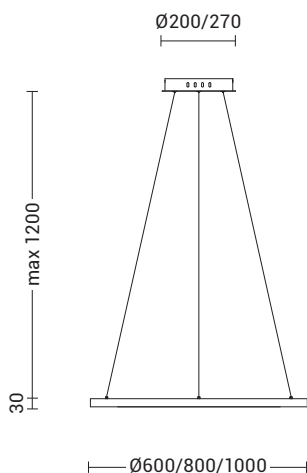

ZERUM

Lampada a sospensione LED 3000K dal design sottile e minimal. Struttura ad anello in alluminio disponibile nella finitura bianca o nera con diffusori in silicone opale a emissione di luce interna. Disponibile in tre dimensioni o nella variante con tre anelli concentrici per creare composizioni scenografiche e di grande impatto, ideale in ambienti residenziali, hall, uffici e grandi spazi.

ZERUM

Codice Code	CCT	Flusso lm Flux lm	Potenza Wattage	Dimensioni mm Dimensions mm
ZER001XX	3000K	1645	25W	Ø600 x 30
ZER002XX	3000K	2225	32W	Ø800 x 30
ZER003XX	3000K	2840	45W	Ø1000 x 30

Codice Code	CCT	Flusso lm Flux lm	Potenza Wattage	Dimensioni mm Dimensions mm
ZER004XX	3000K	6710	100W	Ø1000 x 30