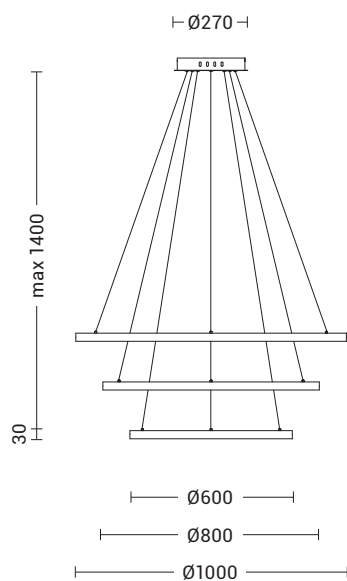

ZERUM

Codice Code	CCT	Flusso lm Flux lm	Potenza Wattage	Dimensioni mm Dimensions mm
ZER001XX	3000K	1645	25W	Ø600 x 30
ZER002XX	3000K	2225	32W	Ø800 x 30
ZER003XX	3000K	2840	45W	Ø1000 x 30

Codice Code	CCT	Flusso lm Flux lm	Potenza Wattage	Dimensioni mm Dimensions mm
ZER004XX	3000K	6710	100W	Ø1000 x 30