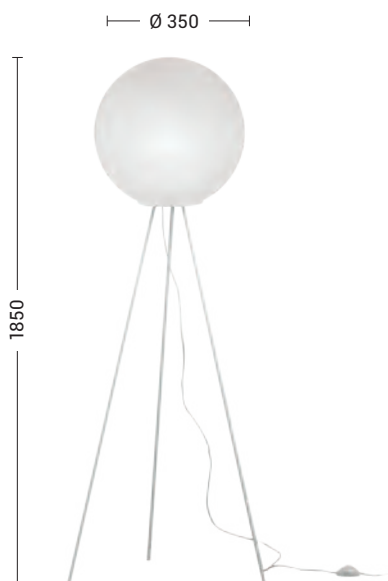

EMILY

Lampada da soffitto o da parete, a sospensione, da tavolo e da terra con diffusore tondo in vetro soffiato satinato, per un'ottima propagazione della luce. Disponibile in diversi diametri.

Nella soluzione sospesa viene proposta in versione singola con rosone bianco, o in caduta multipla a tre elementi con kit di decentramento in finitura cromo.

Ceiling or wall, pendant, table and floor lamp with round satin blown glass diffuser, for an excellent light propagation.

Available in different sizes. The pendant version is available in single version with white ceiling rose or in multiple three elements composition with decentralization kit in chrome-plated finishes.

Codice Code		Potenza Wattage	Dimensioni mm Dimensions mm
EMI002	E27	3x75W max	Ø200 x 190

EMILY

Codice Code		Potenza Wattage	Dimensioni mm Dimensions mm
EMI007	E14	1x60W max	Ø160 x 170
EMI004	E27	1x75W max	Ø300 x 290
EMI005	E27	1x75W max	Ø400 x 390

Codice Code		Potenza Wattage	Dimensioni mm Dimensions mm
P.5488-16-B	E14	1x60W max	Ø160 x 150
P.5488-20-B	E27	1x75W max	Ø200 x 190
P.5488-30-B	E27	1x75W max	Ø300 x 290
P.5488-40-B	E27	1x75W max	Ø400 x 390