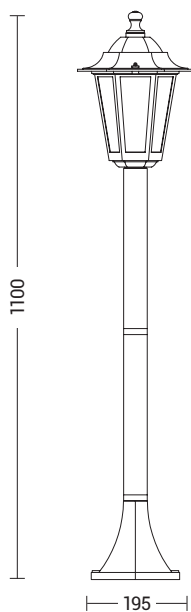

Apparecchio a parete e a paletto per esterno IP44 in stile classico con struttura in fusione di alluminio laccato nero con diffusore in vetro trasparente. Attacco E27 che consente di personalizzare ulteriormente il prodotto montando una lampadina a vista a LED a scelta. Disponibili giunti IP68 per connessioni elettriche sicure, durevoli e con barriera anticondensa.

Classic-style outdoor IP44 wall and bollard luminaire. Black lacquered cast aluminium body and clear glass diffuser. E27 lamp holder that allows you further customize the product by mounting a led light bulb or optional. IP68 linear connectors for moisture protection and anticondensation linear joints are available, to be ordered separately.

WOODY

Codice Code		Potenza Wattage	Dimensioni mm Dimensions mm
W00001N	E27	1x75W max	215 x 330

Codice Code		Potenza Wattage	Dimensioni mm Dimensions mm
W00004N	E27	1x75W max	195 x 1100

Finiture Finishes

N