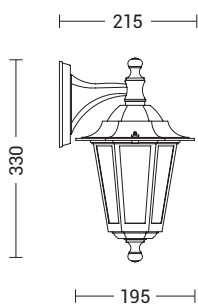

Apparecchio a parete e a paletto per esterno IP44 in stile classico con struttura in fusione di alluminio laccato nero con diffusore in vetro trasparente. Attacco E27 che consente di personalizzare ulteriormente il prodotto montando una lampadina a vista a LED a scelta. Disponibili giunti IP68 per connessioni elettriche sicure, durevoli e con barriera anticondensa.

Classic-style outdoor IP44 wall and bollard luminaire. Black lacquered cast aluminium body and clear glass diffuser. E27 lamp holder that allows you further customize the product by mounting a led light bulb or optional. IP68 linear connectors for moisture protection and anticondensation linear joints are available, to be ordered separately.

WOODY

Codice Code		Potenza Wattage	Dimensioni mm Dimensions mm
W00001N	E27	1x75W max	215 x 330

Codice Code		Potenza Wattage	Dimensioni mm Dimensions mm
W00004N	E27	1x75W max	195 x 1100

Finiture Finishes

N