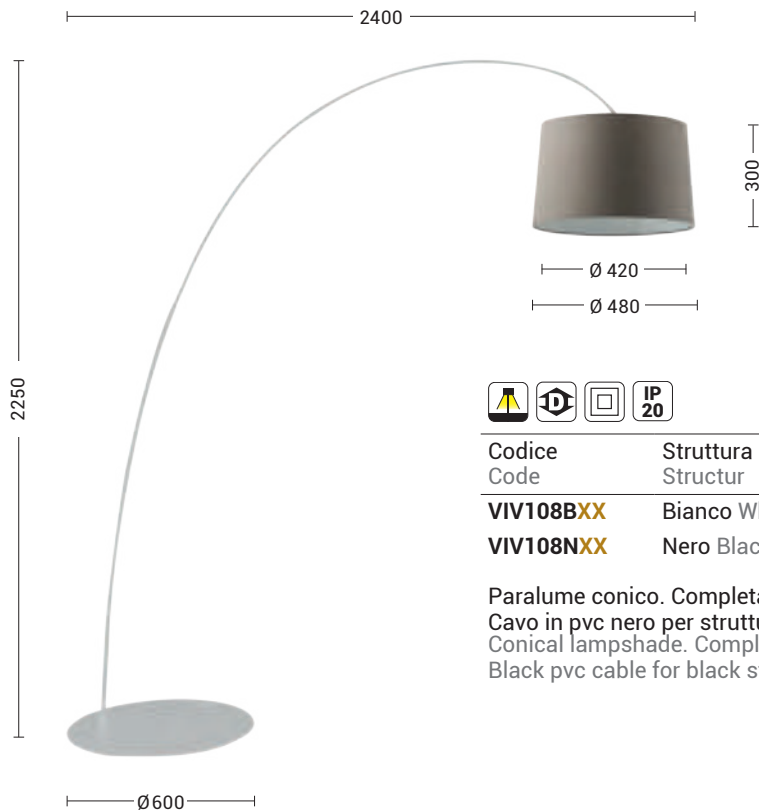

Paralume cilindrico. Completare il codice con la finitura del paralume.  
Cavo in pvc nero per struttura nera; cavo in pvc bianco per struttura bianca.  
Cylindrical lampshade. Complete the code with the finish of the lampshade.  
Black pvc cable for black structure; white pvc cable for white structure.

Codice Code	Struttura Structur		Potenza Wattage	Dimensioni mm Dimensions mm
<b>VIV107BXX</b>	Bianco White	E27	1x75W max	Ø480 x 1850
<b>VIV107NXX</b>	Nero Black	E27	1x75W max	Ø480 x 1850

Paralume conico. Completare il codice con la finitura del paralume.  
Cavo in pvc nero per struttura nera; cavo in pvc bianco per struttura bianca.  
Conical lampshade. Complete the code with the finish of the lampshade.  
Black pvc cable for black structure; white pvc cable for white structure.

# VIVIEN

Codice Code	Struttura Structur		Potenza Wattage	Dimensioni mm Dimensions mm
<b>VIV008BXX</b>	Bianco White	E27	1x75W max	Ø600x2250x2400
<b>VIV008NXX</b>	Nero Black	E27	1x75W max	Ø600x2250x2400

Paralume cilindrico. Completare il codice con la finitura del paralume.  
Cavo in pvc nero per struttura nera; cavo in pvc bianco per struttura bianca.  
Cylindrical lampshade. Complete the code with the finish of the lampshade.  
Black pvc cable for black structure; white pvc cable for white structure.