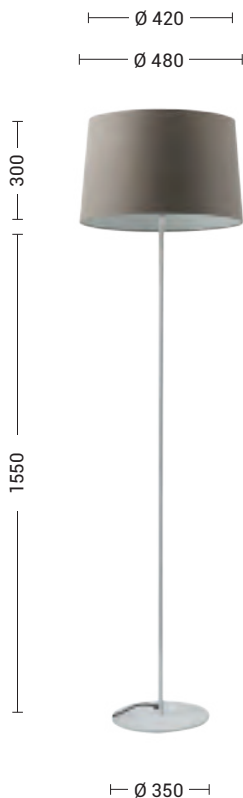

Codice Code	Struttura Structur		Potenza Wattage	Dimensioni mm Dimensions mm
VIV107BXX	Bianco White	E27	1x75W max	Ø480 x 1850
VIV107NXX	Nero Black	E27	1x75W max	Ø480 x 1850

Paralume conico. Completare il codice con la finitura del paralume.
Cavo in pvc nero per struttura nera; cavo in pvc bianco per struttura bianca.
Conical lampshade. Complete the code with the finish of the lampshade.
Black pvc cable for black structure; white pvc cable for white structure.