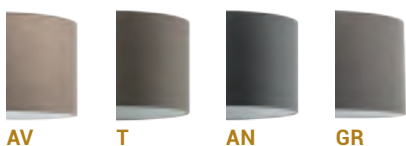

Finiture paralume Lampshade finishes

Altre applicazioni Other applications

In abbinamento a
To combine with
SOLARIS