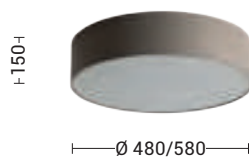

Codice Code		Potenza Wattage	Dimensioni mm Dimensions mm
VIV005XX	E27	3x75W max	Ø480 x 150
VIV004XX	E27	3x75W max	Ø580 x 150

Paralume cilindrico. Completare il codice con la finitura del paralume.
Cylindrical lampshade. Complete the code with the finish of the lampshade.