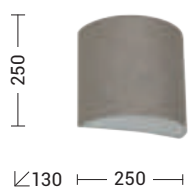

Codice Code		Potenza Wattage	Dimensioni mm Dimensions mm
VIV010XX	E27	1x75W max	250 x 250 x 130

Completare il codice con la finitura del paralume.
Complete the code with the finish of the lampshade.