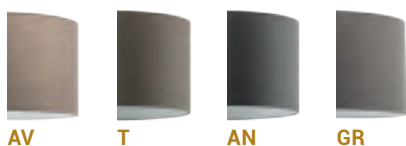

Finiture paralume Lampshade finishes

Altre applicazioni Other applications

In abbinamento a
To combine with
SOLARIS

p.587