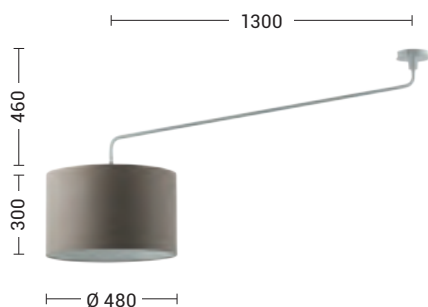

VIVIEN

Codice Code	Struttura Structur		Potenza Wattage	Dimensioni mm Dimensions mm
VIV006BXX	Bianco White	E27	1x75W max	Ø480 x 300
VIV006NXX	Nero Black	E27	1x75W max	Ø480 x 300

Paralume cilindrico. Completare il codice con la finitura del paralume.
Cylindrical lampshade. Complete the code with the finish of the lampshade.