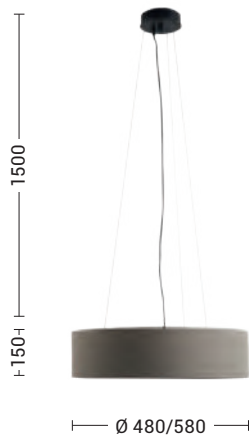

Codice Code	Struttura Structur		Potenza Wattage	Dimensioni mm Dimensions mm
VIV003BXX	Bianco White	E27	3x75W max	Ø480 x 150
VIV003NXX	Nero Black	E27	3x75W max	Ø480 x 150
VIV002BXX	Bianco White	E27	3x75W max	Ø580 x 150
VIV002NXX	Nero Black	E27	3x75W max	Ø580 x 150

Paralume cilindrico. Completare il codice con la finitura del paralume.
Cylindrical lampshade. Complete the code with the finish of the lampshade.

Codice Code		Potenza Wattage	Dimensioni mm Dimensions mm
VIV005XX	E27	3x75W max	Ø480 x 150
VIV004XX	E27	3x75W max	Ø580 x 150

Paralume cilindrico. Completare il codice con la finitura del paralume.
Cylindrical lampshade. Complete the code with the finish of the lampshade.