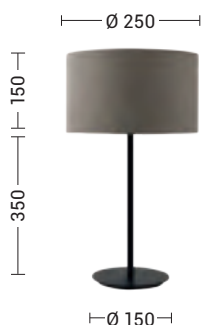

Codice Code	Struttura Structur		Potenza Wattage	Dimensioni mm Dimensions mm
VIV009BXX	Bianco White	E27	1x75W max	Ø250 x 500
VIV009NXX	Nero Black	E27	1x75W max	Ø250 x 500

Paralume cilindrico. Completare il codice con la finitura del paralume.
Cavo in pvc nero per struttura nera; cavo in pvc bianco per struttura bianca.
Cylindrical lampshade. Complete the code with the finish of the lampshade.
Black pvc cable for black structure; white pvc cable for white structure.