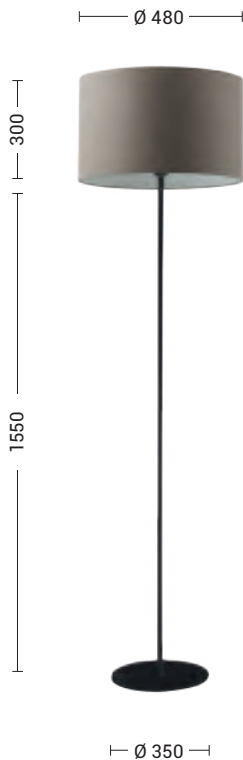

Codice Code	Struttura Structur		Potenza Wattage	Dimensioni mm Dimensions mm
VIV007BXX	Bianco White	E27	1x75W max	Ø480 x 1850
VIV007NXX	Nero Black	E27	1x75W max	Ø480 x 1850

Paralume cilindrico. Completare il codice con la finitura del paralume.
Cavo in pvc nero per struttura nera; cavo in pvc bianco per struttura bianca.
Cylindrical lampshade. Complete the code with the finish of the lampshade.
Black pvc cable for black structure; white pvc cable for white structure.