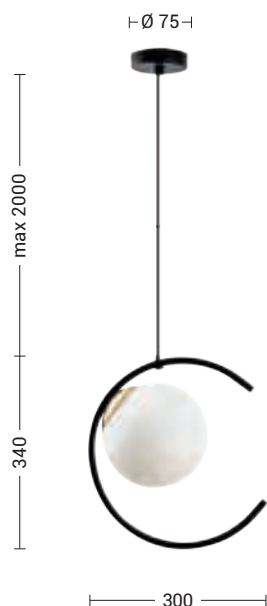

# TSUKI

Tsuki, una lampada dal design ricercato. Struttura dalla forma semi-circolare in metallo verniciato nero opaco, su cui si appoggia un piattello color oro lucido agganciato al diffusore, una sfera in vetro satinato bianco opaco, che consente un'ottima propagazione della luce. Lampada a sospensione e a soffitto con attacco E27, che consente di montare lampadina a LED. Cavo in pvc nero e rosone in metallo nero.

Tsuki, a lamp with a refined design. Semi-circular structure in matt black painted metal, with a shiny goldplate placed on it and connected to the diffuser, a satin white glass sphere, which allows diffused light emission. Pendant and ceiling lamp with E27 lamp holder that allows mounting LED lamp. Black pvc cable, black metal ceiling rose for pendant version.

Codice Code		Potenza Wattage	Dimensioni mm Dimensions mm
TSU001NOL	E27	1x40W max	300 x 340

Codice Code		Potenza Wattage	Dimensioni mm Dimensions mm
TSU002NOL	E27	1x40W max	340 x 340