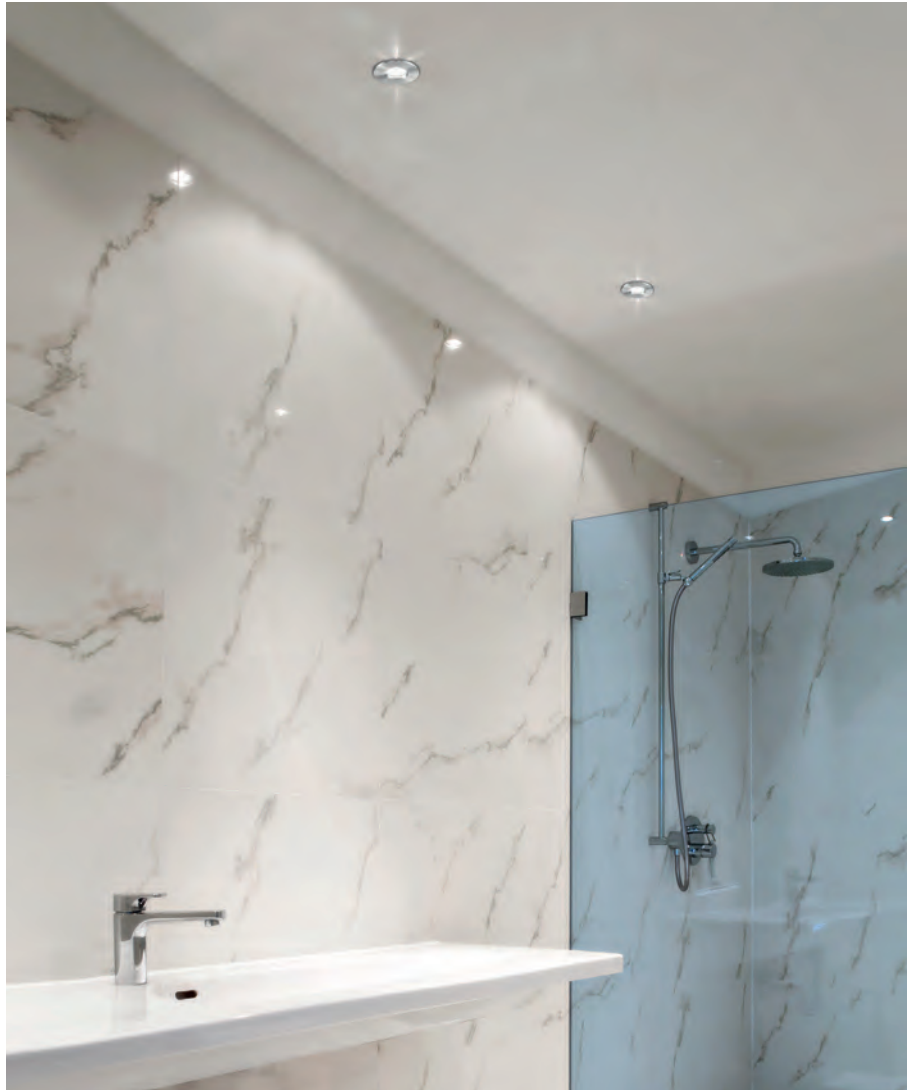

TOP

Faretto ad incasso tondo 12V, con attacco GU5,3 che consente di montare lampadina LED.

Struttura in alluminio tornito e diffusore in vetro trasparente. Disponibile in due finiture, bianco e alluminio satinato. In virtù del grado di protezione IP54, può essere installato anche in esterno e in ambienti con elevata umidità come bagni.

Necessita di alimentatore da installare in remoto. Cassaforma per installazione in muratura da ordinare come accessorio.

12V round downlight with GU5,3 lamp holder that allows mounting the LED.
 Turned aluminium body and clear glass diffuser. Available in two finishes, white and satin aluminium. Thanks to its IP54 protection degree it is suitable for outdoor installation and in high-humidity environments as bathrooms.
 Remote driver to be ordered separately.
 Casting box available as accessory to be ordered separately.