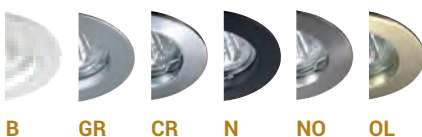

Finiture Finishes