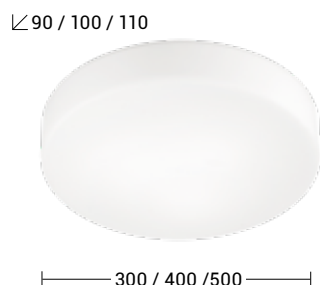

BINNIE

Lampada da soffitto, da parete e da tavolo in vetro soffiato bianco satinato per un'ottima diffusione della luce. Proposta nella forma quadrata o tonda con attacco E27, E14 e G9 o con sorgente LED integrata 2700K. Disponibili in diverse misure e relative potenze.

Wall, ceiling and table lamp in satin white blown glass for excellent light diffusion. Available in square or round shape, with E27, E14 and G9 lamp holder or with integrated LED source 2700K. Available in different sizes and related powers.

BINNIE

Codice Code		Potenza Wattage	Dimensioni mm Dimensions mm
A.3400	G9	1x33W max	105 x 105 x 130

Codice Code		Potenza Wattage	Dimensioni mm Dimensions mm
3400-15	E14	1x60W max	160 x 160 x 170

Codice Code	CCT	Flusso lm Flux lm	Potenza Wattage	Dimensioni mm Dimensions mm
3619-30-LED	2700K	1200	13W	Ø300 x 90
3619-40-LED	2700K	1600	17W	Ø400 x 100
3619-50-LED	2700K	2500	27W	Ø500 x 110

Codice Code		Potenza Wattage	Dimensioni mm Dimensions mm
3619-30	E27	2x75W max	Ø300 x 90
3619-40	E27	2x75W max	Ø400 x 100
3619-50	E27	2x75W max	Ø500 x 110

Codice Code	CCT	Flusso lm Flux lm	Potenza Wattage	Dimensioni mm Dimensions mm
10118-20-LED	2700K	1000	10W	200 x 200 x 90
10118-30-LED	2700K	1600	17W	300 x 300 x 100