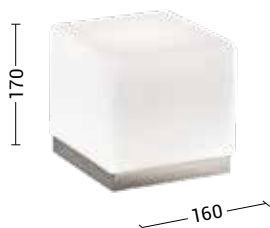

Codice Code		Potenza Wattage	Dimensioni mm Dimensions mm
P.3400-15	E14	1x60W max	160 x 160 x 170

Finiture Finishes

Bianco satinato Satin white