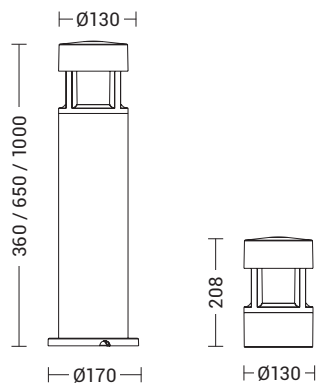

# JULE

Paletto da terra per esterno IP65 con attacco E27 che consente di montare lampadina LED.

Struttura superiore in pressofusione di alluminio verniciato con polveri poliestere a elevata resistenza ai raggi ultravioletti e alla corrosione, palo in alluminio estruso verniciato e diffusore in policarbonato satinato. Disponibile in due finiture, grigio e antracite.

Proposto in quattro altezze e due finiture, la versione T.115-20, grazie al suo design compatto, è installabile anche a parete.

Disponibili giunti certificati IP68 per la realizzazione delle connessioni elettriche con barriera anticorrosione.

Available in four heights and two finishes (anthracite and grey). T.115-20 version, thanks its compact design, can also be installed on the wall.

IP68 linear connectors for moisture protection and anti-condensation linear joints are available.

Codice Code		Potenza Wattage	Dimensioni mm Dimensions mm
<b>T.115-20-XX</b>	E27	1x75W max	Ø130 x 208
<b>T.115-35-XX</b>	E27	1x75W max	Ø170 x 360
<b>T.115-65-XX</b>	E27	1x75W max	Ø170 x 650
<b>T.115-100-XX</b>	E27	1x75W max	Ø170 x 1000