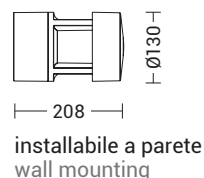

Finiture Finishes

GR

AN

Accessori Accessories

connessione IP68
IP68 connection

p.945