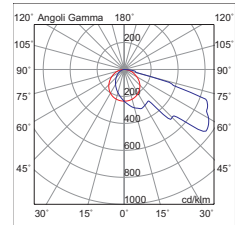

Codice Code	CCT	Flusso lm Flux lm	Potenza Wattage	Dimensioni mm Dimensions mm
STR006	3000K	400	4W	195 x 135 x 40

STREAM

Codice Code	CCT	Flusso lm Flux lm	Potenza Wattage	Dimensioni mm Dimensions mm
STR002	3000K	120	1W	100 x 100 x 49