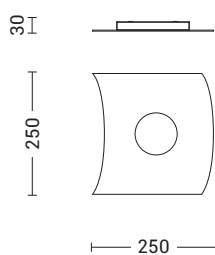

Lampada a soffitto di forma quadrata con attacco GX53 che consente di montare lampadina LED. Proposta nella versione con uno o quattro portalampada. Corpo in metallo di 2 mm di spessore, verniciato a polveri in finitura bianca e sabbia. Prodotto molto versatile e in virtù della sua sottigliezza è ideale per l'installazione nelle abitazioni moderne, anche in applicazioni multiple creando composizioni personalizzate nei colori e nella disposizione degli elementi, tramite intervento di personale specializzato.

Ceiling lamp with square shape, with GX53 lamp holder that allows mounting LED lamp. Available in the version with one or four lamp holders. 2 mm thick metal body, powder-coated in white and sand finishes. Highly versatile, and thanks to its slim profile it is ideal for installation in modern homes, including in multiple configurations to create bespoke compositions in terms of colour and element arrangement, to be carried out by specialised personnel.

SPINNAKER

Codice Code		Potenza Wattage	Dimensioni mm Dimensions mm
SPN001XX	GX53	1x8W	250 x 250 x 30
SPN002XX	GX53	4x8W	400 x 400 x 30

Finiture Finishes

B

S