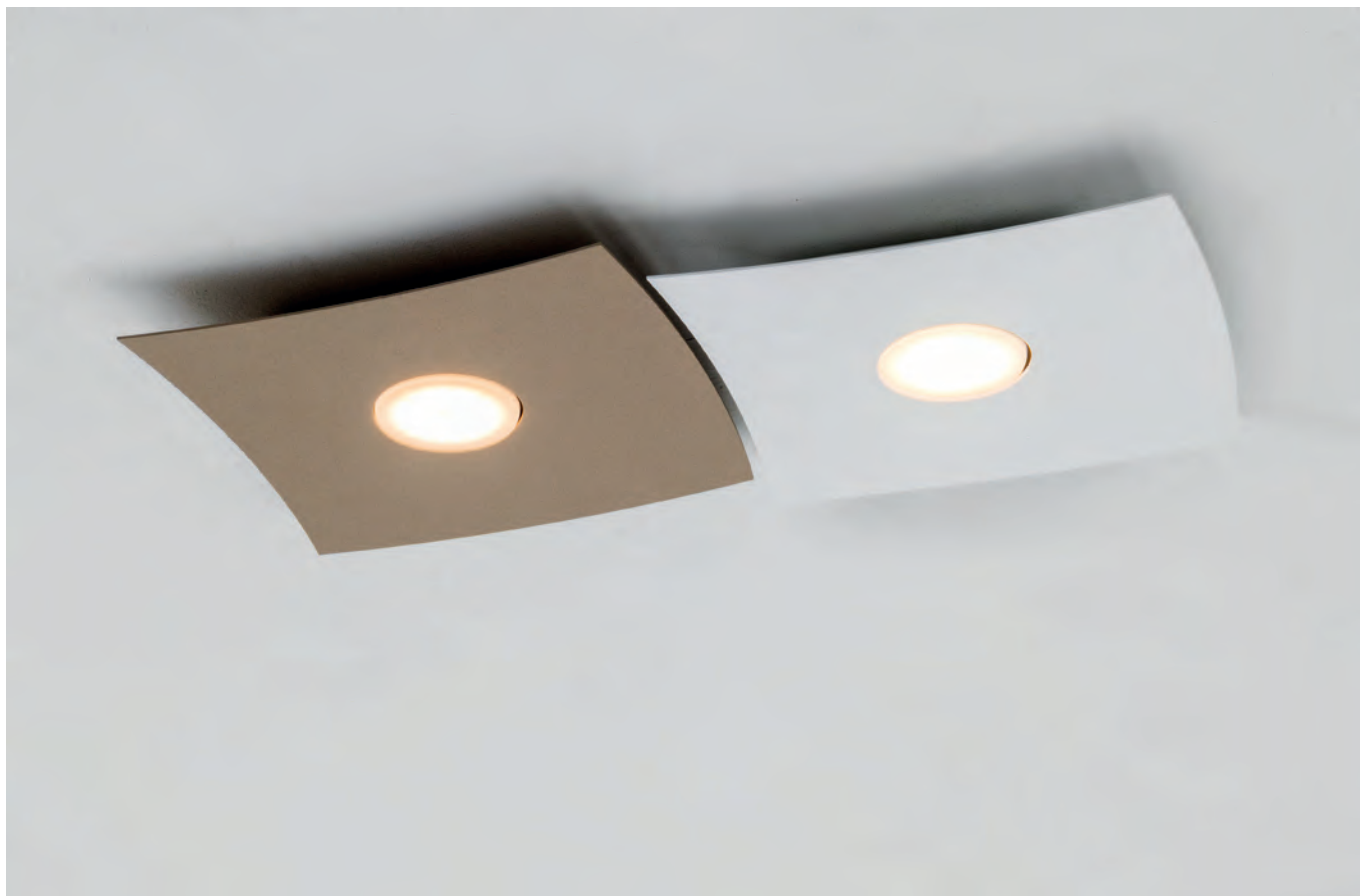

Lampada a soffitto di forma quadrata con attacco GX53 che consente di montare lampadina LED. Proposta nella versione con uno o quattro portalampada. Corpo in metallo di 2 mm di spessore, verniciato a polveri in finitura bianca e sabbia. Prodotto molto versatile e in virtù della sua sottigliezza è ideale per l'installazione nelle abitazioni moderne, anche in applicazioni multiple creando composizioni personalizzate nei colori e nella disposizione degli elementi, tramite intervento di personale specializzato.

Ceiling lamp with square shape, with GX53 lamp holder that allows mounting LED lamp. Available in the version with one or four lamp holders. 2 mm thick metal body, powder-coated in white and sand finishes. Highly versatile, and thanks to its slim profile it is ideal for installation in modern homes, including in multiple configurations to create bespoke compositions in terms of colour and element arrangement, to be carried out by specialised personnel.

SPINNAKER

Codice Code		Potenza Wattage	Dimensioni mm Dimensions mm
SPN001XX	GX53	1x8W	250 x 250 x 30
SPN002XX	GX53	4x8W	400 x 400 x 30

Finiture Finishes

B

S