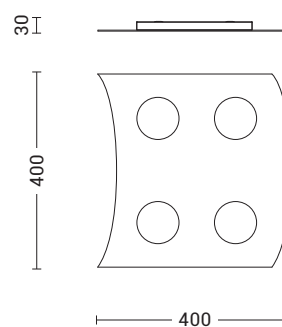

Lampada a soffitto di forma quadrata con attacco GX53 che consente di montare lampadina LED. Proposta nella versione con uno o quattro portalampada. Corpo in metallo di 2 mm di spessore, verniciato a polveri in finitura bianca e sabbia. Prodotto molto versatile e in virtù della sua sottigliezza è ideale per l'installazione nelle abitazioni moderne, anche in applicazioni multiple creando composizioni personalizzate nei colori e nella disposizione degli elementi, tramite intervento di personale specializzato.

Ceiling lamp with square shape, with GX53 lamp holder that allows mounting LED lamp. Available in the version with one or four lamp holders. 2 mm thick metal body, powder-coated in white and sand finishes. Highly versatile, and thanks to its slim profile it is ideal for installation in modern homes, including in multiple configurations to create bespoke compositions in terms of colour and element arrangement, to be carried out by specialised personnel.

SPINNAKER

Codice Code		Potenza Wattage	Dimensioni mm Dimensions mm
SPN001XX	GX53	1x8W	250 x 250 x 30
SPN002XX	GX53	4x8W	400 x 400 x 30

Finiture Finishes

B

S