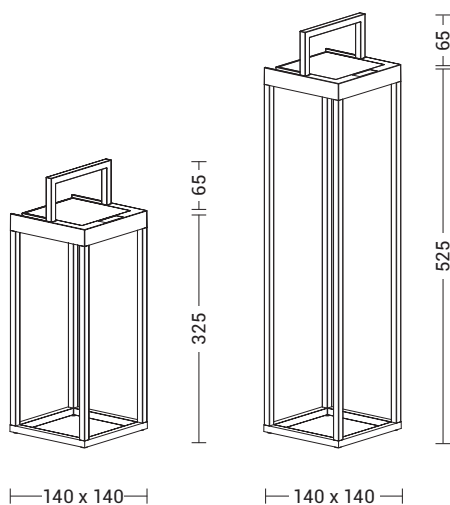

# SOON

Codice Code	CCT	Flusso lm Flux lm	Potenza Wattage	Ricarica solare Solar recharge	Ricarica USB Recharge USB	Durata Life	Dimensioni mm Dimensions mm
<b>SOO101AN</b>	3000K	196	2,2W	15 h	5/6 h	11 h	140 x 140 x 325
<b>SOO102AN</b>	3000K	196	2,2W	15 h	5/6 h	11 h	140 x 140 x 525