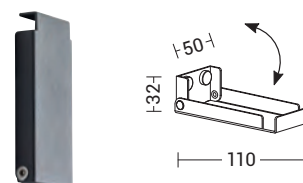

# SOON

Codice Code	CCT	Flusso lm Flux lm	Potenza Wattage	Ricarica solare Solar recharge	Ricarica USB Recharge USB	Durata Life	Dimensioni mm Dimensions mm
<b>SOO101AN</b>	3000K	196	2,2W	15 h	5/6 h	11 h	140 x 140 x 325
<b>SOO102AN</b>	3000K	196	2,2W	15 h	5/6 h	11 h	140 x 140 x 525