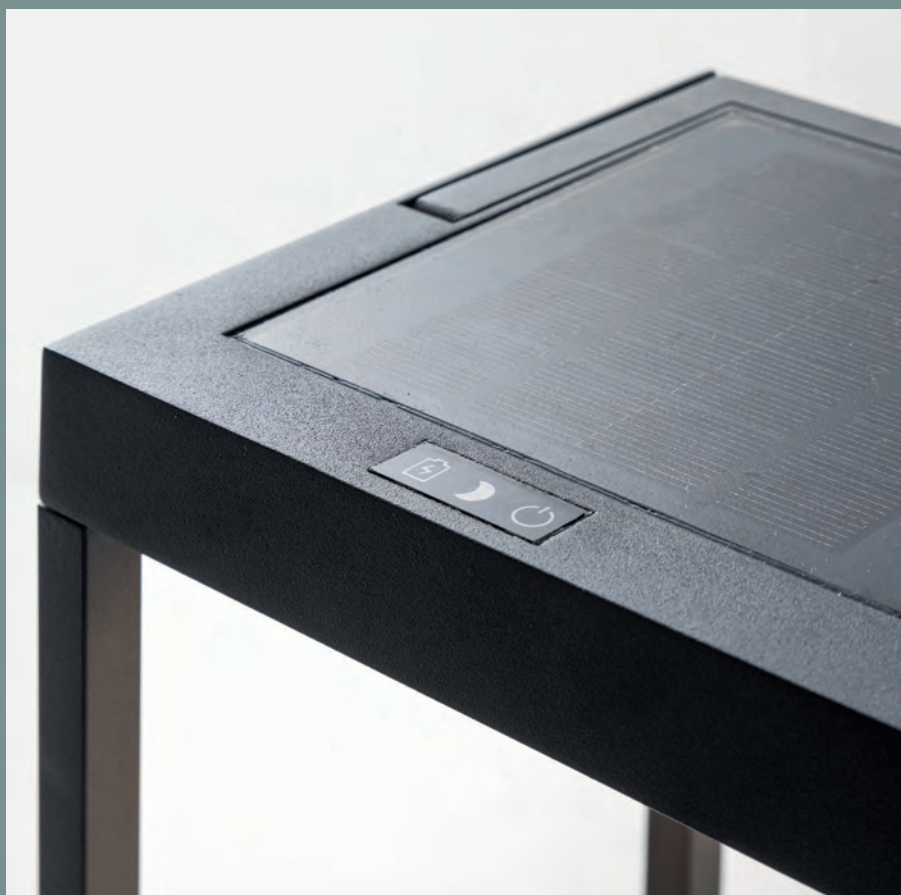

Pratico display touch dotato di tasto per accensione/spegnimento manuale, utile in caso di inutilizzo prolungato per non usurare la batteria e rendere più longevo il prodotto. Quando il prodotto è acceso permette inoltre di regolare l'intensità della luce desiderata.

Tasto di attivazione del sensore crepuscolare per accensione e spegnimento automatico in base alla luce ambientale (soglia di 50 lux).

Simbolo di ricarica (rosso in carica, verde ricarica completata).

Practical touch display with on/off switch, useful to make the product last longer and not to wear out the battery in case of prolonged inactivity. When the product is on it also allows to adjust light intensity.

Twilight sensor switch for automatic switching on and off according to ambient light (50 lux limit).

Charging symbol (Red:charging. Green:charging completed).

Stato
ricarica
Recharge
state

Sensore
crepuscolare
Twilight
sensor

ON/OFF
dimmer touch
ON/OFF
dimmer touch