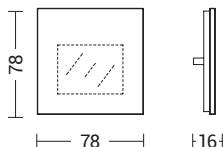

SHOW

Incasso LED 3000K a parete, utile per evidenziare percorsi e creare guide luminose. Proposto nella versione con struttura in metallo verniciato o con elegante diffusore in vetro per una luce frontale e diffusa. Disponibile nella versione tonda e quadrata e in due finiture (bianco e nero). Cassaforma inclusa.

SHOW

DIFFUSORE IN VETRO GLASS DIFFUSER

Codice Code	CCT	Flusso lm Flux lm	Potenza Wattage	Dimensioni mm Dimensions mm
SH0001QGLASSXX	3000K	162	1,5W	78 x 78 x 16

cassaforma inclusa casting box included

Φ foro hole Ø65x75

DIFFUSORE IN VETRO GLASS DIFFUSER

Codice Code	CCT	Flusso lm Flux lm	Potenza Wattage	Dimensioni mm Dimensions mm
SH0001TGLASSXX	3000K	162	1,5W	Ø78 x 16

cassaforma inclusa casting box included

Φ foro hole Ø65x75

METALLO VERNICIATO PAINTED METAL

Codice Code	CCT	Flusso lm Flux lm	Potenza Wattage	Dimensioni mm Dimensions mm
SH0001QXX	3000K	162	1,5W	75 x 75 x 19

cassaforma inclusa casting box included

Φ foro hole Ø65x75