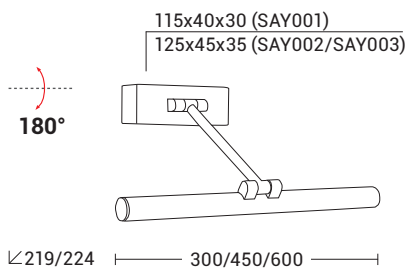

Lampada da parete a LED 3000K, proposta in tre misure e relative potenze. Composta da un corpo in metallo verniciato nelle finiture bianco, oro satinato e cromo. Braccio che si fissa sull'attacco a parete orientabile di 180°. Si presta per l'illuminazione radente di specchi e quadri.

Wall lamp with integrated LED source 3000K available in three sizes and related powers. Metal body available in three finishes: white, satin gold and chrome. Adjustable arm attaching to the wall support (max 180°). It is suitable for oblique lighting of mirrors and paintings.

# SAYA

Codice Code	CCT	Flusso lm Flux lm	Potenza Wattage	Dimensioni mm Dimensions mm
<b>SAY001XX</b>	3000K	600	8W	300 x 219
<b>SAY002XX</b>	3000K	950	12W	450 x 224
<b>SAY003XX</b>	3000K	1250	16W	600 x 224