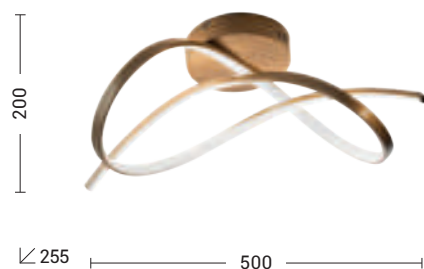

SAVOY

Lampada da soffitto, a sospensione e da parete LED 3000K dal design elegante e moderno. Il diffusore in silicone offre un'illuminazione ottimale degli spazi mentre la struttura in alluminio oro satinato e l'armoniosità della forma donano una sensazione di comfort e convivialità. Disponibile nella finitura oro satinato con rosone in tinta.

Ceiling, pendant and wall LED 3000K lamp with an elegant and modern design. The silicone diffuser provides optimal illumination of spaces while the satin gold aluminum frame and harmonious shape give a feeling of comfort and conviviality. Available in satin gold finish with ceiling rose in same colour as body.

SAVOY

Codice Code	CCT	Flusso lm Flux lm	Potenza Wattage	Dimensioni mm Dimensions mm
SAV003	3000K	4950	45W	620 x 300 x 1750

Codice Code	CCT	Flusso lm Flux lm	Potenza Wattage	Dimensioni mm Dimensions mm
SAV002	3000K	3300	30W	500 x 255 x 200

Codice Code	CCT	Flusso lm Flux lm	Potenza Wattage	Dimensioni mm Dimensions mm
SAV001	3000K	880	8W	130 x 245 x 105

Finiture Finishes

Oro satinato Satin gold