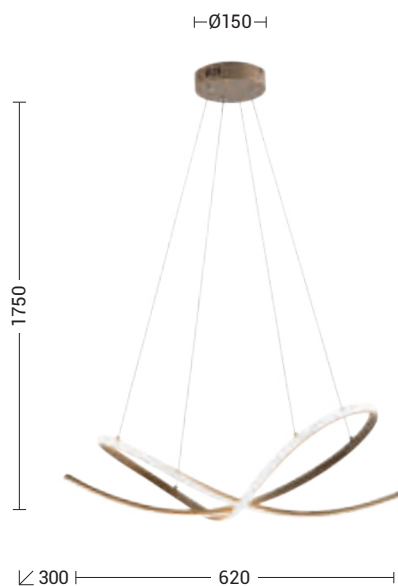

SAVOY

Lampada da soffitto, a sospensione e da parete LED 3000K dal design elegante e moderno. Il diffusore in silicone offre un'illuminazione ottimale degli spazi mentre la struttura in alluminio oro satinato e l'armoniosità della forma donano una sensazione di comfort e convivialità. Disponibile nella finitura oro satinato con rosone in tinta.

Ceiling, pendant and wall LED 3000K lamp with an elegant and modern design. The silicone diffuser provides optimal illumination of spaces while the satin gold aluminum frame and harmonious shape give a feeling of comfort and conviviality. Available in satin gold finish with ceiling rose in same colour as body.

SAVOY

Codice Code	CCT	Flusso lm Flux lm	Potenza Wattage	Dimensioni mm Dimensions mm
SAV003	3000K	4950	45W	620 x 300 x 1750

Codice Code	CCT	Flusso lm Flux lm	Potenza Wattage	Dimensioni mm Dimensions mm
SAV002	3000K	3300	30W	500 x 255 x 200

Codice Code	CCT	Flusso lm Flux lm	Potenza Wattage	Dimensioni mm Dimensions mm
SAV001	3000K	880	8W	130 x 245 x 105

Finiture Finishes

Oro satinato Satin gold