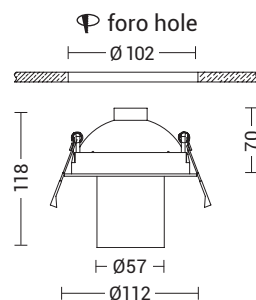

# ROD

Proiettore ad incasso e a parete orientabile. Struttura in pressofusione di alluminio con corpo ottico arretrato ideale per luce d'accento in ambiti retail e residenziali nella versione ad incasso, con attacco circolare su cui è posta l'accensione ideale per installazioni in camera da letto o nelle camere d'albergo per la versione a parete. Disponibile in due finiture, bianco e nero. Attacco GU10 che consente di montare lampadina LED.

Adjustable recessed and wall projector. Die-cast aluminum structure with recessed optical body ideal for accent lighting in ambitious retail and residential environments in the recessed version. With circular connection on which the ideal ignition is placed for installations in the bedroom or in hotel rooms for the wall version. Available in two finishes, black and white. GU10 lamp holder that allows mounting the LED lamp.

Codice Code		Potenza Wattage	Dimensioni mm Dimensions mm
<b>ROD001XX</b>	GU10	1x15W LED max	Ø57 x 118

Codice Code		Potenza Wattage	Dimensioni mm Dimensions mm
<b>ROD002XX</b>	GU10	1x15W LED max	Ø60 x 90 x 140