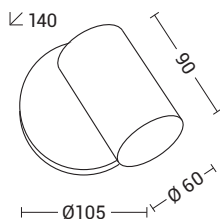

# ROD

Proiettore ad incasso e a parete orientabile. Struttura in pressofusione di alluminio con corpo ottico arretrato ideale per luce d'accento in ambiti retail e residenziali nella versione ad incasso, con attacco circolare su cui è posta l'accensione ideale per installazioni in camera da letto o nelle camere d'albergo per la versione a parete. Disponibile in due finiture, bianco e nero. Attacco GU10 che consente di montare lampadina LED.

Codice Code		Potenza Wattage	Dimensioni mm Dimensions mm
<b>ROD001XX</b>	GU10	1x15W LED max	Ø57 x 118

Codice Code		Potenza Wattage	Dimensioni mm Dimensions mm
<b>ROD002XX</b>	GU10	1x15W LED max	Ø60 x 90 x 140