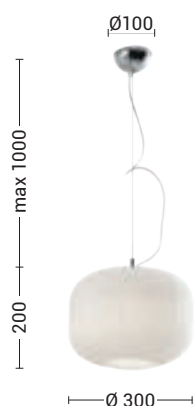

RIGADIN

Lampada da soffitto, a sospensione e da tavolo dal design semplice: struttura cromata e diffusore in vetro bianco satinato con plissé geometrico riprodotto sulla superficie che offre una luce diffusa e confortevole. Attacco E27 che consente di montare lampadina a LED.

Ceiling, pendant and table lamp with a simple design: satined white glass diffuser with geometric pleating reproduced on the surface that provides diffused and comfortable light. E27 lamp holder that allows mounting LED lamp.

RIGADIN

| Codice Code |  | Potenza Wattage | Dimensioni mm Dimensions mm |
|----------------|---|--------------------|--------------------------------|
| RIG006 | E27 | 1x60W max | Ø240 x 410 |

| Codice Code |  | Potenza Wattage | Dimensioni mm Dimensions mm |
|----------------|---|--------------------|--------------------------------|
| RIG004 | E27 | 1x60W max | Ø300 x 200 |

| Codice Code |  | Potenza Wattage | Dimensioni mm Dimensions mm |
|----------------|---|--------------------|--------------------------------|
| RIG002 | E27 | 1x60W max | Ø300 x 240 |

Finiture Finishes