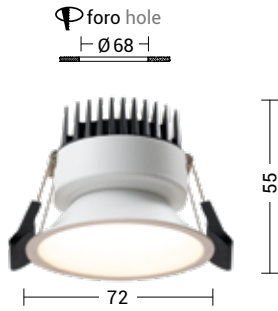

Driver incluso.
Driver included.

Finiture Finishes

3,5W - RECESSED LED MODULE

	Codice Code	CCT	Flusso lm Flux lm	Potenza Wattage	Ottica Optics	Dimensioni mm Dimensions mm
<i>new</i>	RASR3W2715XX	2700K	560	3,5W - 200 mA	15°	Ø72 x 55
<i>new</i>	RASR3W3015XX	3000K	600	3,5W - 200 mA	15°	Ø72 x 55
<i>new</i>	RASR3W4015XX	4000K	650	3,5W - 200 mA	15°	Ø72 x 55
<i>new</i>	RASR3W2736XX	2700K	560	3,5W - 200 mA	36°	Ø72 x 55
	RASR3W3036XX	3000K	600	3,5W - 200 mA	36°	Ø72 x 55
	RASR3W4036XX	4000K	650	3,5W - 200 mA	36°	Ø72 x 55
<i>new</i>	RASR3W2760XX	2700K	560	3,5W - 200 mA	60°	Ø72 x 55
<i>new</i>	RASR3W3060XX	3000K	600	3,5W - 200 mA	60°	Ø72 x 55
<i>new</i>	RASR3W4060XX	4000K	650	3,5W - 200 mA	60°	Ø72 x 55