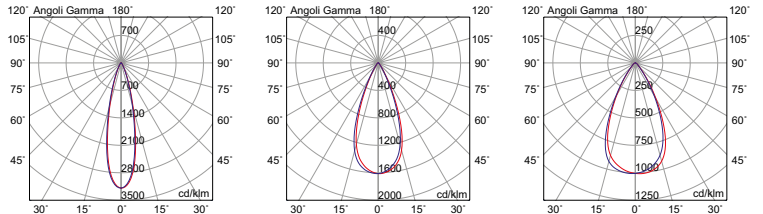

6W - SHELF LED MODULE

foro hole
Ø 68

40

75

355° 25°

	Codice Code	CCT	Flusso lm Flux lm	Potenza Wattage	Ottica Optics	Dimensioni mm Dimensions mm
<i>new</i>	RASS6W2715XX	2700K	930	6W - 350 mA	15°	Ø75 x 40
<i>new</i>	RASS6W3015XX	3000K	1000	6W - 350 mA	15°	Ø75 x 40
<i>new</i>	RASS6W4015XX	4000K	1070	6W - 350 mA	15°	Ø75 x 40
<i>new</i>	RASS6W2736XX	2700K	930	6W - 350 mA	36°	Ø75 x 40
	RASS6W3036XX	3000K	1000	6W - 350 mA	36°	Ø75 x 40
	RASS6W4036XX	4000K	1070	6W - 350 mA	36°	Ø75 x 40
<i>new</i>	RASS6W2760XX	2700K	930	6W - 350 mA	60°	Ø75 x 40
<i>new</i>	RASS6W3060XX	3000K	1000	6W - 350 mA	60°	Ø75 x 40
<i>new</i>	RASS6W4060XX	4000K	1070	6W - 350 mA	60°	Ø75 x 40

Driver incluso.
Driver included.