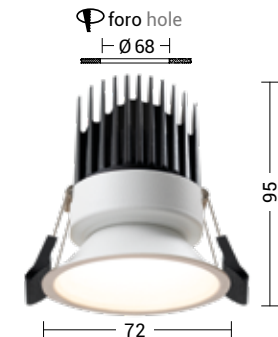

8,5W - RECESSED LED MODULE