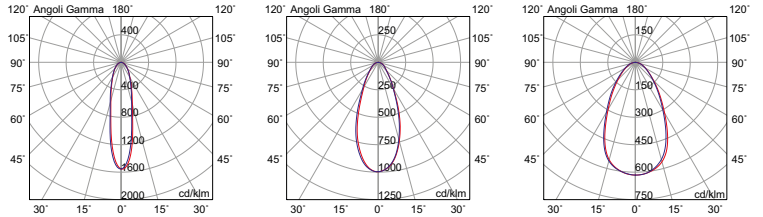

3,5W - SHELF LED MODULE

foro hole
Ø 68

20

75

355° 25°

	Codice Code	CCT	Flusso lm Flux lm	Potenza Wattage	Ottica Optics	Dimensioni mm Dimensions mm
<i>new</i>	RASS3W2715XX	2700K	560	3,5W - 200 mA	15°	Ø75 x 20
<i>new</i>	RASS3W3015XX	3000K	600	3,5W - 200 mA	15°	Ø75 x 20
<i>new</i>	RASS3W4015XX	4000K	650	3,5W - 200 mA	15°	Ø75 x 20
<i>new</i>	RASS3W2736XX	2700K	560	3,5W - 200 mA	36°	Ø75 x 20
	RASS3W3036XX	3000K	600	3,5W - 200 mA	36°	Ø75 x 20
	RASS3W4036XX	4000K	650	3,5W - 200 mA	36°	Ø75 x 20
<i>new</i>	RASS3W2760XX	2700K	560	3,5W - 200 mA	60°	Ø75 x 20
<i>new</i>	RASS3W3060XX	3000K	600	3,5W - 200 mA	60°	Ø75 x 20
<i>new</i>	RASS3W4060XX	4000K	650	3,5W - 200 mA	60°	Ø75 x 20

Driver incluso.
Driver included.