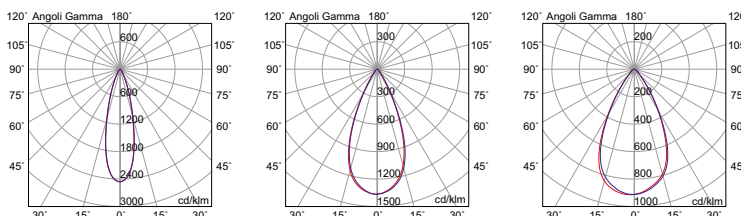

355° 25°

	Codice Code	CCT	Flusso lm Flux lm	Potenza Wattage	Ottica Optics	Dimensioni mm Dimensions mm
<i>new</i>	RASF8W2715XX	2700K	1420	8,5W - 250 mA	15°	Ø75 x 70
<i>new</i>	RASF8W3015XX	3000K	1500	8,5W - 250 mA	15°	Ø75 x 70
<i>new</i>	RASF8W4015XX	4000K	1584	8,5W - 250 mA	15°	Ø75 x 70
<i>new</i>	RASF8W2736XX	2700K	1420	8,5W - 250 mA	36°	Ø75 x 70
	RASF8W3036XX	3000K	1500	8,5W - 250 mA	36°	Ø75 x 70
	RASF8W4036XX	4000K	1584	8,5W - 250 mA	36°	Ø75 x 70
<i>new</i>	RASF8W2760XX	2700K	1420	8,5W - 250 mA	60°	Ø75 x 70
<i>new</i>	RASF8W3060XX	3000K	1500	8,5W - 250 mA	60°	Ø75 x 70
<i>new</i>	RASF8W4060XX	4000K	1584	8,5W - 250 mA	60°	Ø75 x 70

Driver incluso.
Driver included.