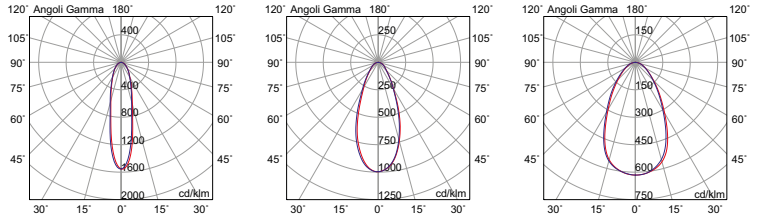

Codice Code	CCT	Flusso lm Flux lm	Potenza Wattage	Ottica Optics	Dimensioni mm Dimensions mm
<i>new</i>	RASR3W2715XX	2700K	560	3,5W - 200 mA	15°	Ø72 x 55
<i>new</i>	RASR3W3015XX	3000K	600	3,5W - 200 mA	15°	Ø72 x 55
<i>new</i>	RASR3W4015XX	4000K	650	3,5W - 200 mA	15°	Ø72 x 55
<i>new</i>	RASR3W2736XX	2700K	560	3,5W - 200 mA	36°	Ø72 x 55
	RASR3W3036XX	3000K	600	3,5W - 200 mA	36°	Ø72 x 55
	RASR3W4036XX	4000K	650	3,5W - 200 mA	36°	Ø72 x 55
<i>new</i>	RASR3W2760XX	2700K	560	3,5W - 200 mA	60°	Ø72 x 55
<i>new</i>	RASR3W3060XX	3000K	600	3,5W - 200 mA	60°	Ø72 x 55
<i>new</i>	RASR3W4060XX	4000K	650	3,5W - 200 mA	60°	Ø72 x 55

Driver incluso.
Driver included.