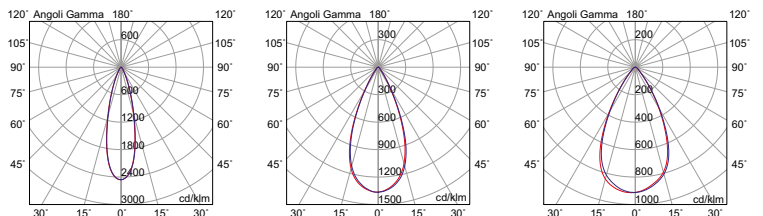

8,5W - SHELF LED MODULE

foro hole
Ø 68

60

75

355° 25°

	Codice Code	CCT	Flusso lm Flux lm	Potenza Wattage	Ottica Optics	Dimensioni mm Dimensions mm
<i>new</i>	RASS8W2715XX	2700K	1420	8,5W - 250 mA	15°	Ø75 x 60
<i>new</i>	RASS8W3015XX	3000K	1500	8,5W - 250 mA	15°	Ø75 x 60
<i>new</i>	RASS8W4015XX	4000K	1584	8,5W - 250 mA	15°	Ø75 x 60
<i>new</i>	RASS8W2736XX	2700K	1420	8,5W - 250 mA	36°	Ø75 x 60
	RASS8W3036XX	3000K	1500	8,5W - 250 mA	36°	Ø75 x 60
	RASS8W4036XX	4000K	1584	8,5W - 250 mA	36°	Ø75 x 60
<i>new</i>	RASS8W2760XX	2700K	1420	8,5W - 250 mA	60°	Ø75 x 60
<i>new</i>	RASS8W3060XX	3000K	1500	8,5W - 250 mA	60°	Ø75 x 60
<i>new</i>	RASS8W4060XX	4000K	1584	8,5W - 250 mA	60°	Ø75 x 60

Driver incluso.
Driver included.