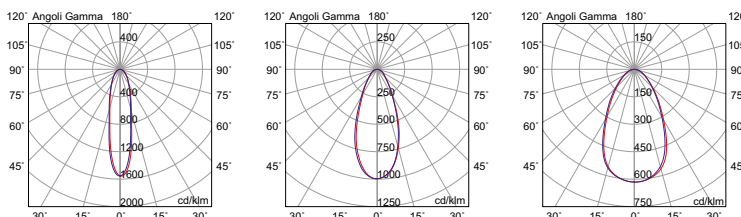

3,5W - FRAME LED MODULE

foro hole
| - Ø 68 - |

355° 25°

	Codice Code	CCT	Flusso lm Flux lm	Potenza Wattage	Ottica Optics	Dimensioni mm Dimensions mm
<i>new</i>	RASF3W2715XX	2700K	560	3,5W - 200 mA	15°	Ø75 x 30
<i>new</i>	RASF3W3015XX	3000K	600	3,5W - 200 mA	15°	Ø75 x 30
<i>new</i>	RASF3W4015XX	4000K	650	3,5W - 200 mA	15°	Ø75 x 30
<i>new</i>	RASF3W2736XX	2700K	560	3,5W - 200 mA	36°	Ø75 x 30
	RASF3W3036XX	3000K	600	3,5W - 200 mA	36°	Ø75 x 30
	RASF3W4036XX	4000K	650	3,5W - 200 mA	36°	Ø75 x 30
<i>new</i>	RASF3W2760XX	2700K	560	3,5W - 200 mA	60°	Ø75 x 30
<i>new</i>	RASF3W3060XX	3000K	600	3,5W - 200 mA	60°	Ø75 x 30
<i>new</i>	RASF3W4060XX	4000K	650	3,5W - 200 mA	60°	Ø75 x 30

Driver incluso.
Driver included.