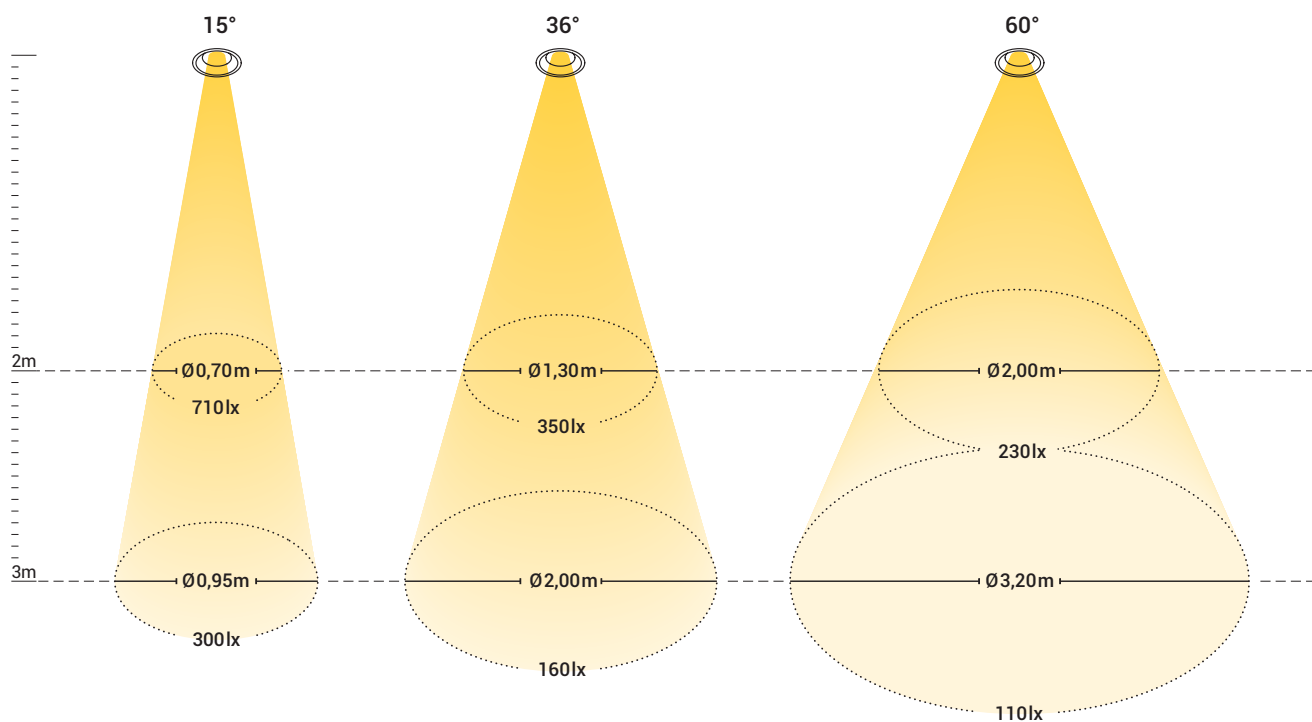

La struttura in alluminio e le ghiera dal design essenziale sono proposte nelle finiture bianco e nero, facilmente abbinabili a qualsiasi palette architettonica.

The aluminium structure and minimalist trim rings are available in white and black finishes, easily coordinated with any architectural palette.

TRE FASCI DI LUCE TRE MODI DI ILLUMINARE.

THREE BEAMS OF LIGHT,
THREE WAYS TO ILLUMINATE.

Tre aperture di fascio, una sola famiglia: 15° per accenti puntuali e valorizzare dettagli, 36° per un'illuminazione d'insieme controllata, 60° per una luce più ampia e diffusa, ideale per aree di passaggio e ambienti generali.

Three beam angles, one single family: 15° for precise accents and highlighting details, 36° for controlled general lighting, and 60° for a wider, more diffused light, ideal for circulation areas and general environments.