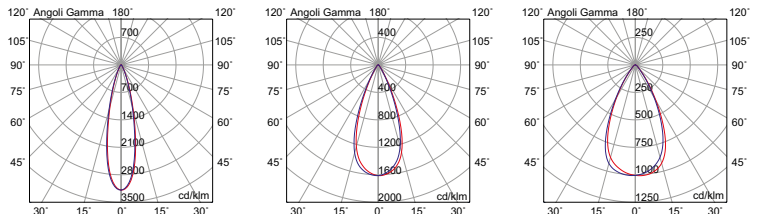

Codice Code	CCT	Flusso lm Flux lm	Potenza Wattage	Ottica Optics	Dimensioni mm Dimensions mm
<i>new</i>	RASR6W2715XX	2700K	930	6W - 350 mA	15°	Ø72 x 75
<i>new</i>	RASR6W3015XX	3000K	1000	6W - 350 mA	15°	Ø72 x 75
<i>new</i>	RASR6W4015XX	4000K	1070	6W - 350 mA	15°	Ø72 x 75
<i>new</i>	RASR6W2736XX	2700K	930	6W - 350 mA	36°	Ø72 x 75
	RASR6W3036XX	3000K	1000	6W - 350 mA	36°	Ø72 x 75
	RASR6W4036XX	4000K	1070	6W - 350 mA	36°	Ø72 x 75
<i>new</i>	RASR6W2760XX	2700K	930	6W - 350 mA	60°	Ø72 x 75
<i>new</i>	RASR6W3060XX	3000K	1000	6W - 350 mA	60°	Ø72 x 75
<i>new</i>	RASR6W4060XX	4000K	1070	6W - 350 mA	60°	Ø72 x 75

Driver incluso.
Driver included.