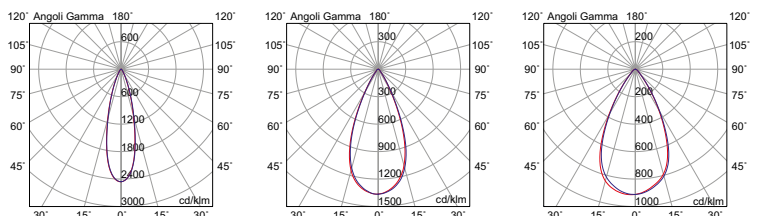

Codice Code	CCT	Flusso lm Flux lm	Potenza Wattage	Ottica Optics	Dimensioni mm Dimensions mm
<i>new</i>	RASR8W2715XX	2700K	1420	8,5W - 250 mA	15°	Ø72 x 95
<i>new</i>	RASR8W3015XX	3000K	1500	8,5W - 250 mA	15°	Ø72 x 95
<i>new</i>	RASR8W4015XX	4000K	1584	8,5W - 250 mA	15°	Ø72 x 95
<i>new</i>	RASR8W2736XX	2700K	1420	8,5W - 250 mA	36°	Ø72 x 95
	RASR8W3036XX	3000K	1500	8,5W - 250 mA	36°	Ø72 x 95
	RASR8W4036XX	4000K	1584	8,5W - 250 mA	36°	Ø72 x 95
<i>new</i>	RASR8W2760XX	2700K	1420	8,5W - 250 mA	60°	Ø72 x 95
<i>new</i>	RASR8W3060XX	3000K	1500	8,5W - 250 mA	60°	Ø72 x 95
<i>new</i>	RASR8W4060XX	4000K	1584	8,5W - 250 mA	60°	Ø72 x 95

Driver incluso.
Driver included.