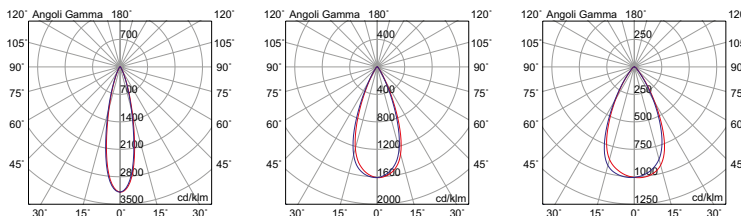

355° 25°

	Codice Code	CCT	Flusso lm Flux lm	Potenza Wattage	Ottica Optics	Dimensioni mm Dimensions mm
<i>new</i>	RASF6W2715XX	2700K	930	6W - 350 mA	15°	Ø75 x 50
<i>new</i>	RASF6W3015XX	3000K	1000	6W - 350 mA	15°	Ø75 x 50
<i>new</i>	RASF6W4015XX	4000K	1070	6W - 350 mA	15°	Ø75 x 50
<i>new</i>	RASF6W2736XX	2700K	930	6W - 350 mA	36°	Ø75 x 50
	RASF6W3036XX	3000K	1000	6W - 350 mA	36°	Ø75 x 50
	RASF6W4036XX	4000K	1070	6W - 350 mA	36°	Ø75 x 50
<i>new</i>	RASF6W2760XX	2700K	930	6W - 350 mA	60°	Ø75 x 50
<i>new</i>	RASF6W3060XX	3000K	1000	6W - 350 mA	60°	Ø75 x 50
<i>new</i>	RASF6W4060XX	4000K	1070	6W - 350 mA	60°	Ø75 x 50

Driver incluso.
Driver included.