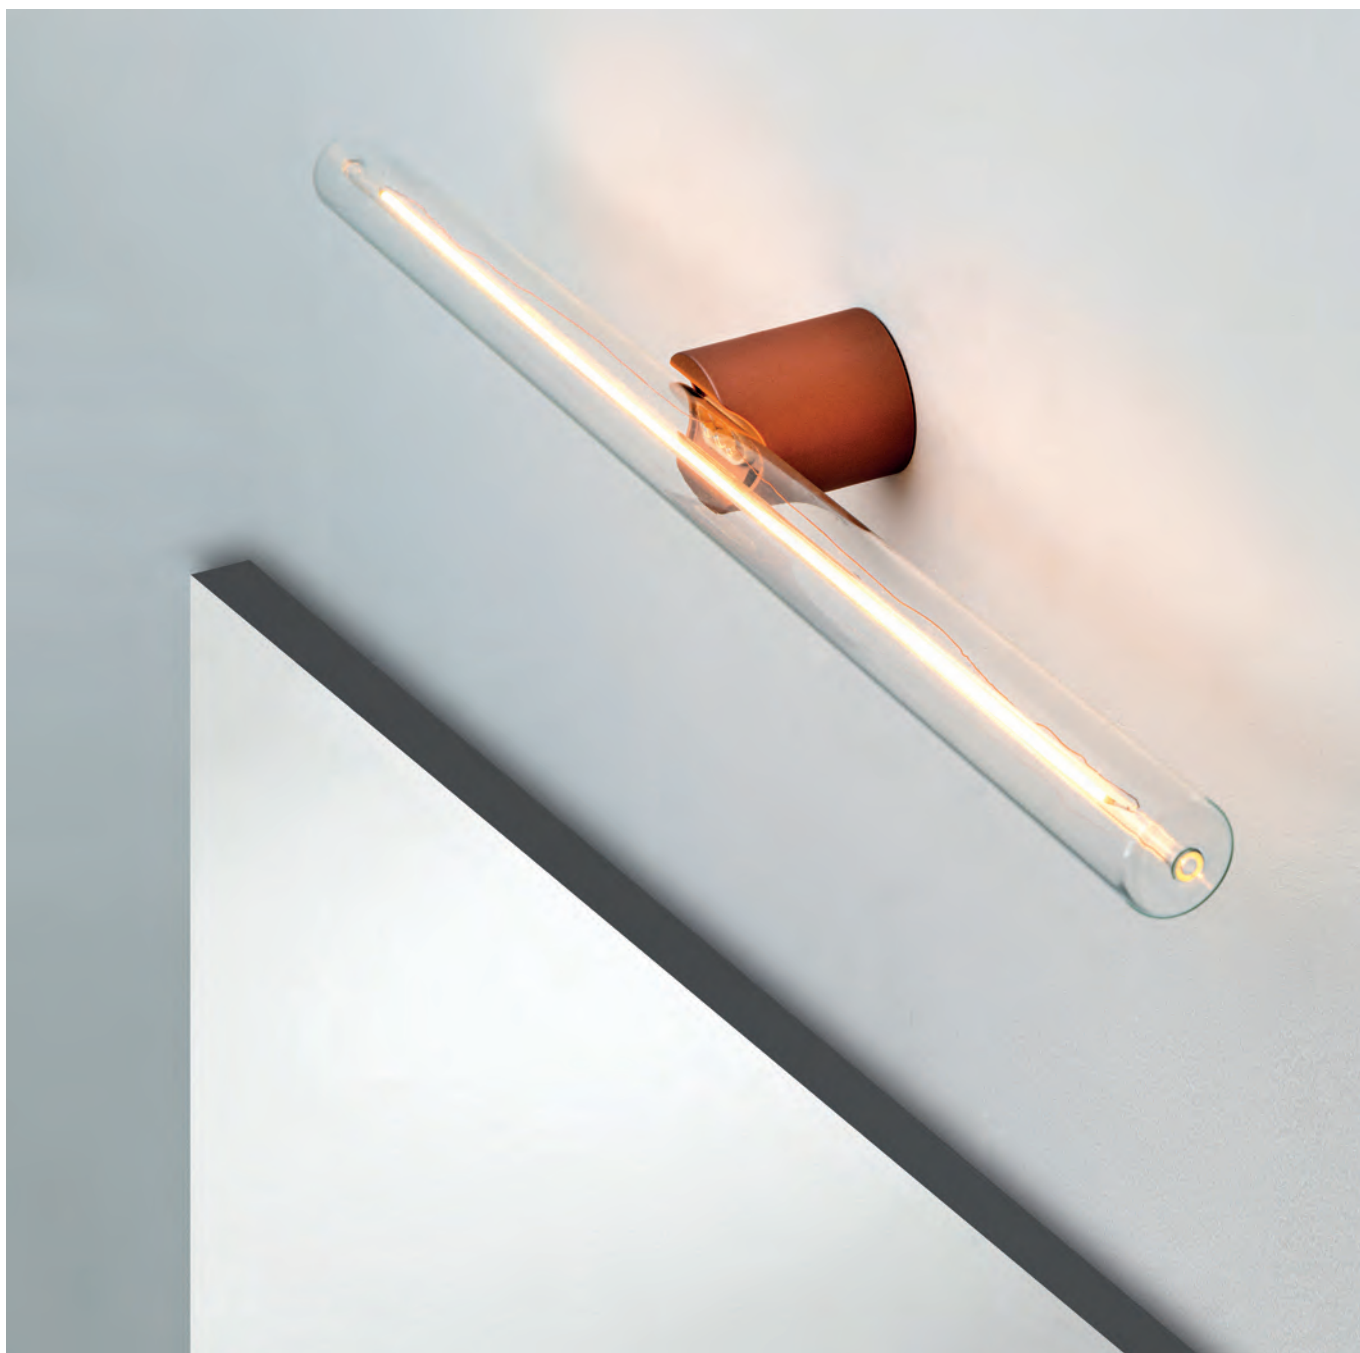

POTTER

Restyle

Codice Code	CCT		Flusso lm Flux lm	Potenza Wattage	Dimensioni mm Dimensions mm
POT001XX	2700K	S14d	350	6W	500 x 75
POT002XX	3000K	S14d	700	8W	500 x 75
<i>new</i> POT003XX	2700K	S14d	350	7W	500 x 75
<i>new</i> POT004XX	2700K	S14d	350	7W	500 x 75

Finiture Finishes

B

N

RA