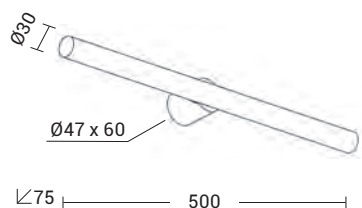

POT001
lampada trasparente
transparent lamp

POT002
lampada opale
opal lamp

POT003
lampada rigata
reeded lamp

POT004
lampada in ceramica bianca
white ceramic lamp

POTTER

Restyle

Codice Code	CCT		Flusso lm Flux lm	Potenza Wattage	Dimensioni mm Dimensions mm
POT001XX	2700K	S14d	350	6W	500 x 75
POT002XX	3000K	S14d	700	8W	500 x 75
<i>new</i> POT003XX	2700K	S14d	350	7W	500 x 75
<i>new</i> POT004XX	2700K	S14d	350	7W	500 x 75