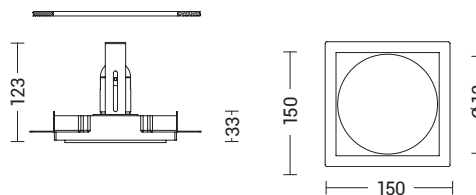

altezza lampadina regolabile  
adjustable bulb height

Codice Code		Potenza Wattage	Dimensioni mm Dimensions mm
<b>POP001</b>	E27	1x75W max	150 x 150 x 123

foro hole  
155 x 155

altezza lampadina regolabile  
adjustable bulb height

Codice Code		Potenza Wattage	Dimensioni mm Dimensions mm
<b>POP002</b>	E27	1x75W max	150 x 150 x 123

foro hole  
155 x 155