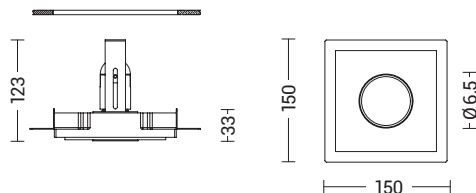

# POP

Faretto ad incasso in gesso rasato a scomparsa totale. Disponibile con svasso in due dimensioni per poter installare lampadine di qualsiasi dimensione. Attacco E27 che consente di personalizzare ulteriormente il prodotto montando una lampadina a vista a LED a scelta, arredando attraverso la luce ogni ambiente.

Plaster downotlight wall recessed and frameless luminaire completely hidden. Available with flare in two sizes to install bulbs of any size. E27 lamp holder that allows you further customize the product by mounting a led light bulb or optional, furnishing every environment.

altezza lampadina regolabile  
adjustable bulb height

Codice Code		Potenza Wattage	Dimensioni mm Dimensions mm
<b>POP001</b>	E27	1x75W max	150 x 150 x 123

foro hole  
155 x 155

altezza lampadina regolabile  
adjustable bulb height

Codice Code		Potenza Wattage	Dimensioni mm Dimensions mm
<b>POP002</b>	E27	1x75W max	150 x 150 x 123

foro hole  
155 x 155