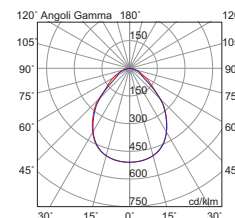

SOSPENSIONE / PLAFONE / PARETE
SUSPENSION / CEILING / WALL

PLATE

Restyle

PLATE

Restyle

Codice Code	CCT	Flusso lm Flux lm	Potenza Wattage	Dimensioni mm Dimensions mm
PLT006XX	2700-3000-4000K	2700	30W	Ø350 x 62
PLT007XX	2700-3000-4000K	4400	40W	Ø450 x 62

Articolo dotato di switch per la scelta della temperatura colore: 2700K-3000K-4000K
Article with switch to select the gradations: 2700K-3000K-4000K

Codice Code	CCT	Flusso lm Flux lm	Potenza Wattage	Dimensioni mm Dimensions mm
PLT003XX	2700-3000-4000K	1425	15W	Ø200 x 54
PLT004XX	2700-3000-4000K	2700	30W	Ø350 x 62
PLT005XX	2700-3000-4000K	4400	40W	Ø450 x 62