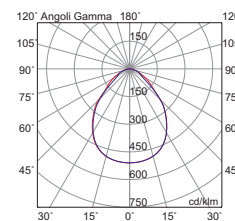

SOSPENSIONE / PLAFONE / PARETE
SUSPENSION / CEILING / WALL

PLATE

Restyle

PLATE

Restyle

Codice Code	CCT	Flusso lm Flux lm	Potenza Wattage	Dimensioni mm Dimensions mm
PLT006XX	2700-3000-4000K	2700	30W	Ø350 x 62
PLT007XX	2700-3000-4000K	4400	40W	Ø450 x 62

Articolo dotato di switch per la scelta della temperatura colore: 2700K-3000K-4000K
Article with switch to select the gradations: 2700K-3000K-4000K

Codice Code	CCT	Flusso lm Flux lm	Potenza Wattage	Dimensioni mm Dimensions mm
PLT003XX	2700-3000-4000K	1425	15W	Ø200 x 54
PLT004XX	2700-3000-4000K	2700	30W	Ø350 x 62
PLT005XX	2700-3000-4000K	4400	40W	Ø450 x 62