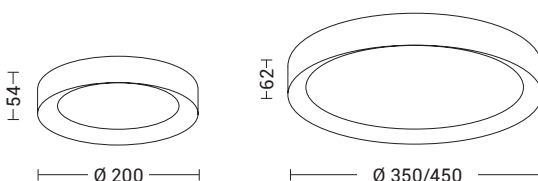

SOSPENSIONE / PLAFONE / PARETE
SUSPENSION / CEILING / WALL

PLATE

Restyle

PLATE

Restyle

Codice Code	CCT	Flusso lm Flux lm	Potenza Wattage	Dimensioni mm Dimensions mm
PLT006XX	2700-3000-4000K	2700	30W	Ø350 x 62
PLT007XX	2700-3000-4000K	4400	40W	Ø450 x 62

Articolo dotato di switch per la scelta della temperatura colore: 2700K-3000K-4000K
Article with switch to select the gradations: 2700K-3000K-4000K

Codice Code	CCT	Flusso lm Flux lm	Potenza Wattage	Dimensioni mm Dimensions mm
PLT003XX	2700-3000-4000K	1425	15W	Ø200 x 54
PLT004XX	2700-3000-4000K	2700	30W	Ø350 x 62
PLT005XX	2700-3000-4000K	4400	40W	Ø450 x 62