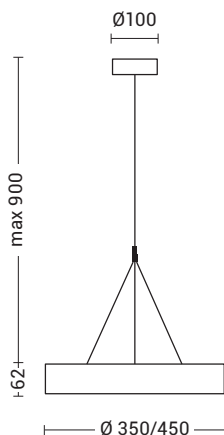

Efficienza. Efficiency.

Lampada da soffitto e sospensione LED con CCT settabile in 3 differenti temperature colore: 2700-3000-4000K. Struttura in alluminio disponibile nella finitura bianca e nera. Il diffusore in policarbonato opale garantisce una diffusione uniforme della luce senza abbagliamenti e ombre. Grazie alle ridotte dimensioni e al suo design minimal, è perfetta per illuminare abitazioni moderne e con arredamenti contemporanei.

SOSPENSIONE / PLAFONE / PARETE
SUSPENSION / CEILING / WALL

PLATE

Restyle

PLATE

Restyle

Codice Code	CCT	Flusso lm Flux lm	Potenza Wattage	Dimensioni mm Dimensions mm
PLT006XX	2700-3000-4000K	2700	30W	Ø350 x 62
PLT007XX	2700-3000-4000K	4400	40W	Ø450 x 62

Articolo dotato di switch per la scelta della temperatura colore: 2700K-3000K-4000K
Article with switch to select the gradations: 2700K-3000K-4000K

Codice Code	CCT	Flusso lm Flux lm	Potenza Wattage	Dimensioni mm Dimensions mm
PLT003XX	2700-3000-4000K	1425	15W	Ø200 x 54
PLT004XX	2700-3000-4000K	2700	30W	Ø350 x 62
PLT005XX	2700-3000-4000K	4400	40W	Ø450 x 62