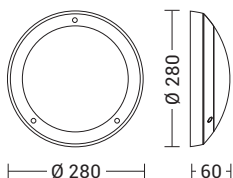

BLISS

Disponibile nella versione a parete e a plafone. Apparecchio per esterno IP65 con effetto di luce diffusa. Struttura in materiale termoplastico, diffusore in policarbonato. Proposto con attacco E27 che consente di montare lampadina LED. Disponibile in versione tonda e ovale e in due finiture, bianco e nero.

Available in wall and ceiling version. IP65 outdoor luminaire with diffused light emission. Thermoplastic body and polycarbonate diffuser. E27 lamp holder that allows mounting the LED. Available in round and oval shape and in two finishes, black and white.

Codice Code		Potenza Wattage	Dimensioni mm Dimensions mm
A.2808-XX	E27	1x75W max	Ø280 x 60

Codice Code		Potenza Wattage	Dimensioni mm Dimensions mm
2810-25-XX	E27	1x75W max	150 x 270 x 100
2810-30-N	E27	1x75W max	180 x 330 x 130