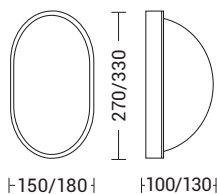

BLISS

Disponibile nella versione a parete e a plafone. Apparecchio per esterno IP65 con effetto di luce diffusa. Struttura in materiale termoplastico, diffusore in policarbonato. Proposto con attacco E27 che consente di montare lampadina LED. Disponibile in versione tonda e ovale e in due finiture, bianco e nero.

Available in wall and ceiling version. IP65 outdoor luminaire with diffused light emission. Thermoplastic body and polycarbonate diffuser. E27 lamp holder that allows mounting the LED. Available in round and oval shape and in two finishes, black and white.

Codice Code		Potenza Wattage	Dimensioni mm Dimensions mm
A.2808-XX	E27	1x75W max	Ø280 x 60

Codice Code		Potenza Wattage	Dimensioni mm Dimensions mm
2810-25-XX	E27	1x75W max	150 x 270 x 100
2810-30-N	E27	1x75W max	180 x 330 x 130