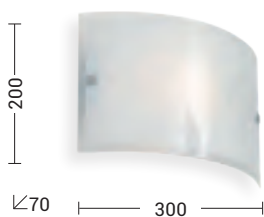

MILETO

Lampada da parete e a soffitto in vetro curvato bianco satinato. Struttura e particolari in metallo cromato. Attacco E27 che consente di montare lampadina LED.

Wall and ceiling lamp in satin white bent glass. Structure and details in chrome metal. E27 lamp holder that allows mounting LED lamp.

Codice Code		Potenza Wattage	Dimensioni mm Dimensions mm
MIE001B	E27	1x75W max	300 x 300 x 70
MIE002B	E27	2x75W max	400 x 400 x 80
MIE003B	E27	3x75W max	500 x 500 x 100

Codice Code		Potenza Wattage	Dimensioni mm Dimensions mm
MIE004B	E27	1x75W max	300 x 200 x 70