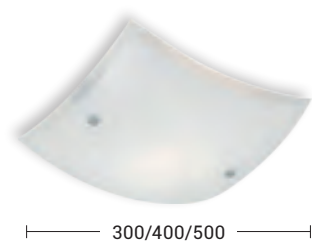

MILETO

Lampada da parete e a soffitto in vetro curvato bianco satinato. Struttura e particolari in metallo cromato. Attacco E27 che consente di montare lampadina LED.

Wall and ceiling lamp in satin white bent glass. Structure and details in chrome metal. E27 lamp holder that allows mounting LED lamp.

Codice Code		Potenza Wattage	Dimensioni mm Dimensions mm
MIE001B	E27	1x75W max	300 x 300 x 70
MIE002B	E27	2x75W max	400 x 400 x 80
MIE003B	E27	3x75W max	500 x 500 x 100

Codice Code		Potenza Wattage	Dimensioni mm Dimensions mm
MIE004B	E27	1x75W max	300 x 200 x 70