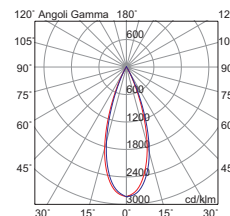

# MICRO

Restyle

Codice Code	CCT	Flusso lm Flux lm	Potenza Wattage	Dimensioni mm Dimensions mm
<b>MIC002XX</b>	3000K	240	3W	Ø30 x 66

Codice Code	CCT	Flusso lm Flux lm	Potenza Wattage	Dimensioni mm Dimensions mm
<b>MIC003XX</b>	3000K	390	5W	Ø40 x 75

Codice Code	CCT	Flusso lm Flux lm	Potenza Wattage	Dimensioni mm Dimensions mm
<b>MIC004XX</b>	3000K	550	7,5W	Ø51 x 80