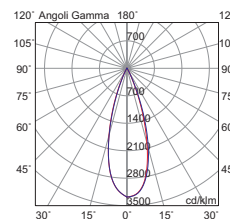

# MICRO

Restyle

Codice Code	CCT	Flusso lm Flux lm	Potenza Wattage	Dimensioni mm Dimensions mm
<b>MIC002XX</b>	3000K	240	3W	Ø30 x 66

Codice Code	CCT	Flusso lm Flux lm	Potenza Wattage	Dimensioni mm Dimensions mm
<b>MIC003XX</b>	3000K	390	5W	Ø40 x 75

Codice Code	CCT	Flusso lm Flux lm	Potenza Wattage	Dimensioni mm Dimensions mm
<b>MIC004XX</b>	3000K	550	7,5W	Ø51 x 80