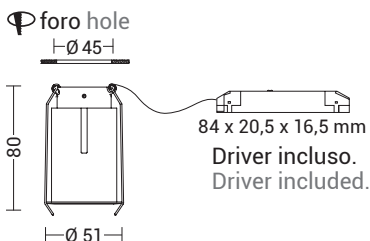

# MICRO

Restyle

Codice Code	CCT	Flusso lm Flux lm	Potenza Wattage	Dimensioni mm Dimensions mm
<b>MIC002XX</b>	3000K	240	3W	Ø30 x 66

Codice Code	CCT	Flusso lm Flux lm	Potenza Wattage	Dimensioni mm Dimensions mm
<b>MIC003XX</b>	3000K	390	5W	Ø40 x 75

Codice Code	CCT	Flusso lm Flux lm	Potenza Wattage	Dimensioni mm Dimensions mm
<b>MIC004XX</b>	3000K	550	7,5W	Ø51 x 80