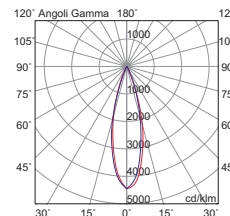

# MICRO

Restyle

Codice Code	CCT	Flusso lm Flux lm	Potenza Wattage	Dimensioni mm Dimensions mm
<b>MIC002XX</b>	3000K	240	3W	Ø30 x 66

Codice Code	CCT	Flusso lm Flux lm	Potenza Wattage	Dimensioni mm Dimensions mm
<b>MIC003XX</b>	3000K	390	5W	Ø40 x 75