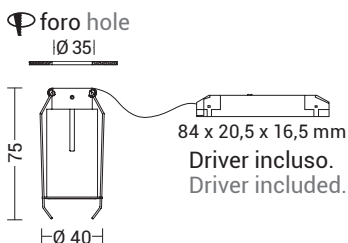

# MICRO

Restyle

Codice Code	CCT	Flusso lm Flux lm	Potenza Wattage	Dimensioni mm Dimensions mm
<b>MIC002XX</b>	3000K	240	3W	Ø30 x 66

Codice Code	CCT	Flusso lm Flux lm	Potenza Wattage	Dimensioni mm Dimensions mm
<b>MIC003XX</b>	3000K	390	5W	Ø40 x 75

Codice Code	CCT	Flusso lm Flux lm	Potenza Wattage	Dimensioni mm Dimensions mm
<b>MIC004XX</b>	3000K	550	7,5W	Ø51 x 80