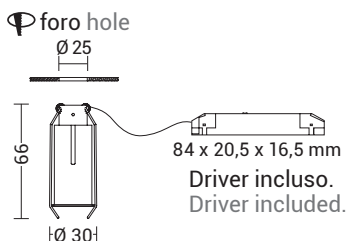

# MICRO

Restyle

Codice Code	CCT	Flusso lm Flux lm	Potenza Wattage	Dimensioni mm Dimensions mm
<b>MIC002XX</b>	3000K	240	3W	Ø30 x 66

Codice Code	CCT	Flusso lm Flux lm	Potenza Wattage	Dimensioni mm Dimensions mm
<b>MIC003XX</b>	3000K	390	5W	Ø40 x 75