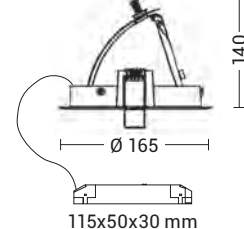

Codice Code	CCT	Flusso lm Flux lm	Potenza Wattage	Dimensioni mm Dimensions mm
LOO101	3000K	1050	10W	Ø110 x 90
LOO102	4000K	1100	10W	Ø110 x 90
LOO103	3000K	2090	20W	Ø130 x 110
LOO104	4000K	2200	20W	Ø130 x 110
LOO105	3000K	3150	30W	Ø165 x 140
LOO106	4000K	3300	30W	Ø165 x 140

foro hole  
Ø 95

foro hole  
Ø 115

foro hole  
Ø 155