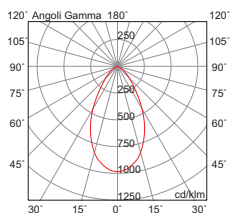

# LOOP

Faretto con LED COB ad incasso, estraibile, cardanico, orientabile di 90° rispetto all'asse orizzontale e di 358° rispetto all'asse verticale.

Struttura in alluminio verniciato bianco, diffusore in vetro. Disponibile in tre dimensioni e relative potenze e due temperature colore, 3000K e 4000K. Corredato di alimentatore LED da installare in remoto.

Extractable COB LED downlight, adjustable on two axes can be tilted at 358° on the vertical axis and adjusted 90° on the horizontal axis.

White painted aluminium body, glass diffuser. Available in three sizes and related powers and in two gradations, 3000K and 4000K. Remote LED driver supplied.

Codice Code	CCT	Flusso lm Flux lm	Potenza Wattage	Dimensioni mm Dimensions mm
LOO101	3000K	1050	10W	Ø110 x 90
LOO102	4000K	1100	10W	Ø110 x 90
LOO103	3000K	2090	20W	Ø130 x 110
LOO104	4000K	2200	20W	Ø130 x 110
LOO105	3000K	3150	30W	Ø165 x 140
LOO106	4000K	3300	30W	Ø165 x 140