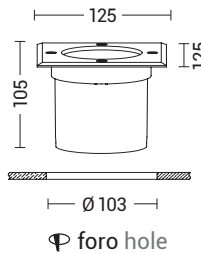

# LINK

Faretto LED ad incasso per esterno, da terra, calpestabile (max. 500Kg). Corpo in alluminio con vetro temperato e cassaforma in dotazione. Ghiera e viti di fissaggio in acciaio INOX AISI 304, guarnizioni in silicone per garantire un alto livello di protezione, IP67. Alimentatore LED integrato. Disponibile nella versione tonda e quadrata, due dimensioni e relative potenze e in due temperature colore, 3000K e 4000K. Disponibili giunti certificati IP68 per la realizzazione delle connessioni elettriche, sicure, durevoli e con barriera anticondensa.

LED outdoor recessed luminaire, walk over (max. 500Kg), ground installation. Aluminium body with tempered glass, supplied with recessed box. AISI304 stainless steel ring nut and fixing screws, silicone gasket to ensure a high protection grade, IP67. Integrated LED driver. Available in round and square versions, in two sizes and related powers, in two gradations, 3000K and 4000K. IP68 linear connectors for moisture protection and anti-condensation linear joints are available.

 calpestabile max Kg 500  
walk over max Kg 500

Codice Code	CCT	Flusso lm Flux lm	Potenza Wattage	Dimensioni mm Dimensions mm
<b>LIN001</b>	3000K	90	1W	Ø67 x 117
<b>LIN005</b>	4000K	100	1W	Ø67 x 117
<b>LIN003</b>	3000K	630	7W	Ø125 x 105
<b>LIN006</b>	4000K	680	7W	Ø125 x 105

LIN001 - LIN005  
LIN002 - LIN007

 calpestabile max Kg 500  
walk over max Kg 500

Codice Code	CCT	Flusso lm Flux lm	Potenza Wattage	Dimensioni mm Dimensions mm
<b>LIN002</b>	3000K	90	1W	67 x 67 x 117
<b>LIN007</b>	4000K	100	1W	67 x 67 x 117
<b>LIN004</b>	3000K	630	7W	125 x 125 x 105
<b>LIN008</b>	4000K	680	7W	125 x 125 x 105