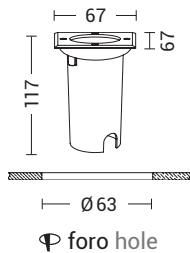

# LINK

Faretto LED ad incasso per esterno, da terra, calpestabile (max. 500Kg). Corpo in alluminio con vetro temperato e cassaforma in dotazione. Ghiera e viti di fissaggio in acciaio INOX AISI 304, guarnizioni in silicone per garantire un alto livello di protezione, IP67. Alimentatore LED integrato. Disponibile nella versione tonda e quadrata, due dimensioni e relative potenze e in due temperature colore, 3000K e 4000K. Disponibili giunti certificati IP68 per la realizzazione delle connessioni elettriche, sicure, durevoli e con barriera anticondensa.

LED outdoor recessed luminaire, walk over (max. 500Kg), ground installation. Aluminium body with tempered glass, supplied with recessed box. AISI304 stainless steel ring nut and fixing screws, silicone gasket to ensure a high protection grade, IP67. Integrated LED driver. Available in round and square versions, in two sizes and related powers, in two gradations, 3000K and 4000K. IP68 linear connectors for moisture protection and anti-condensation linear joints are available.

 calpestabile max Kg 500  
walk over max Kg 500

Codice Code	CCT	Flusso lm Flux lm	Potenza Wattage	Dimensioni mm Dimensions mm
<b>LIN001</b>	3000K	90	1W	Ø67 x 117
<b>LIN005</b>	4000K	100	1W	Ø67 x 117
<b>LIN003</b>	3000K	630	7W	Ø125 x 105
<b>LIN006</b>	4000K	680	7W	Ø125 x 105

LIN001 - LIN005  
LIN002 - LIN007

 calpestabile max Kg 500  
walk over max Kg 500

Codice Code	CCT	Flusso lm Flux lm	Potenza Wattage	Dimensioni mm Dimensions mm
<b>LIN002</b>	3000K	90	1W	67 x 67 x 117
<b>LIN007</b>	4000K	100	1W	67 x 67 x 117
<b>LIN004</b>	3000K	630	7W	125 x 125 x 105
<b>LIN008</b>	4000K	680	7W	125 x 125 x 105