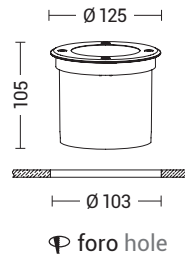

# LINK

Faretto LED ad incasso per esterno, da terra, calpestabile (max. 500Kg). Corpo in alluminio con vetro temperato e cassaforma in dotazione. Ghiera e viti di fissaggio in acciaio INOX AISI 304, guarnizioni in silicone per garantire un alto livello di protezione, IP67. Alimentatore LED integrato. Disponibile nella versione tonda e quadrata, due dimensioni e relative potenze e in due temperature colore, 3000K e 4000K. Disponibili giunti certificati IP68 per la realizzazione delle connessioni elettriche, sicure, durevoli e con barriera anticondensa.

LED outdoor recessed luminaire, walk over (max. 500Kg), ground installation. Aluminium body with tempered glass, supplied with recessed box. AISI304 stainless steel ring nut and fixing screws, silicone gasket to ensure a high protection grade, IP67. Integrated LED driver. Available in round and square versions, in two sizes and related powers, in two gradations, 3000K and 4000K. IP68 linear connectors for moisture protection and anti-condensation linear joints are available.

 calpestabile max Kg 500  
walk over max Kg 500

Codice Code	CCT	Flusso lm Flux lm	Potenza Wattage	Dimensioni mm Dimensions mm
<b>LIN001</b>	3000K	90	1W	Ø67 x 117
<b>LIN005</b>	4000K	100	1W	Ø67 x 117
<b>LIN003</b>	3000K	630	7W	Ø125 x 105
<b>LIN006</b>	4000K	680	7W	Ø125 x 105

LIN001 - LIN005  
LIN002 - LIN007

 calpestabile max Kg 500  
walk over max Kg 500

Codice Code	CCT	Flusso lm Flux lm	Potenza Wattage	Dimensioni mm Dimensions mm
<b>LIN002</b>	3000K	90	1W	67 x 67 x 117
<b>LIN007</b>	4000K	100	1W	67 x 67 x 117
<b>LIN004</b>	3000K	630	7W	125 x 125 x 105
<b>LIN008</b>	4000K	680	7W	125 x 125 x 105