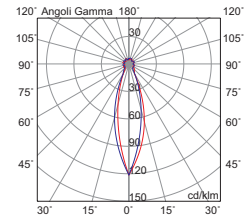

 calpestabile max Kg 500  
walk over max Kg 500

Codice Code	CCT	Flusso lm Flux lm	Potenza Wattage	Dimensioni mm Dimensions mm
<b>LIN001</b>	3000K	90	1W	Ø67 x 117
<b>LIN005</b>	4000K	100	1W	Ø67 x 117
<b>LIN003</b>	3000K	630	7W	Ø125 x 105
<b>LIN006</b>	4000K	680	7W	Ø125 x 105