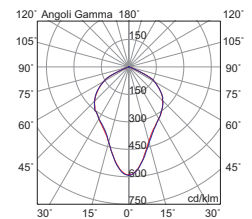

 calpestabile max Kg 500  
walk over max Kg 500

Codice Code	CCT	Flusso lm Flux lm	Potenza Wattage	Dimensioni mm Dimensions mm
<b>LIN001</b>	3000K	90	1W	Ø67 x 117
<b>LIN005</b>	4000K	100	1W	Ø67 x 117
<b>LIN003</b>	3000K	630	7W	Ø125 x 105
<b>LIN006</b>	4000K	680	7W	Ø125 x 105

LIN001 - LIN005  
LIN002 - LIN007

 calpestabile max Kg 500  
walk over max Kg 500

Codice Code	CCT	Flusso lm Flux lm	Potenza Wattage	Dimensioni mm Dimensions mm
<b>LIN002</b>	3000K	90	1W	67 x 67 x 117
<b>LIN007</b>	4000K	100	1W	67 x 67 x 117
<b>LIN004</b>	3000K	630	7W	125 x 125 x 105
<b>LIN008</b>	4000K	680	7W	125 x 125 x 105