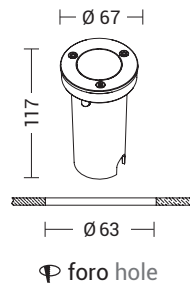

# LINK

Faretto LED ad incasso per esterno, da terra, calpestabile (max. 500Kg). Corpo in alluminio con vetro temperato e cassaforma in dotazione. Ghiera e viti di fissaggio in acciaio INOX AISI 304, guarnizioni in silicone per garantire un alto livello di protezione, IP67. Alimentatore LED integrato. Disponibile nella versione tonda e quadrata, due dimensioni e relative potenze e in due temperature colore, 3000K e 4000K. Disponibili giunti certificati IP68 per la realizzazione delle connessioni elettriche, sicure, durevoli e con barriera anticondensa.

LED outdoor recessed luminaire, walk over (max. 500Kg), ground installation. Aluminium body with tempered glass, supplied with recessed box. AISI304 stainless steel ring nut and fixing screws, silicone gasket to ensure a high protection grade, IP67. Integrated LED driver. Available in round and square versions, in two sizes and related powers, in two gradations, 3000K and 4000K. IP68 linear connectors for moisture protection and anti-condensation linear joints are available.

 calpestabile max Kg 500  
walk over max Kg 500

Codice Code	CCT	Flusso lm Flux lm	Potenza Wattage	Dimensioni mm Dimensions mm
<b>LIN001</b>	3000K	90	1W	Ø67 x 117
<b>LIN005</b>	4000K	100	1W	Ø67 x 117
<b>LIN003</b>	3000K	630	7W	Ø125 x 105
<b>LIN006</b>	4000K	680	7W	Ø125 x 105

LIN001 - LIN005  
LIN002 - LIN007

 calpestabile max Kg 500  
walk over max Kg 500

Codice Code	CCT	Flusso lm Flux lm	Potenza Wattage	Dimensioni mm Dimensions mm
<b>LIN002</b>	3000K	90	1W	67 x 67 x 117
<b>LIN007</b>	4000K	100	1W	67 x 67 x 117
<b>LIN004</b>	3000K	630	7W	125 x 125 x 105
<b>LIN008</b>	4000K	680	7W	125 x 125 x 105