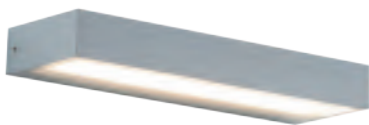

BIEMISSIONE DIRECT-INDIRECT LIGHT

Codice Code	CCT	Flusso lm Flux lm	Potenza Wattage	Dimensioni mm Dimensions mm
LEV003XX	3000K	2000	15W	333 x 43 x 110
LEV004XX	4000K	2100	15W	333 x 43 x 110