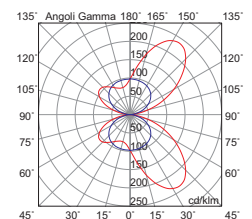

MONOEMISSIONE DIRECT LIGHT

Codice Code	CCT	Flusso lm Flux lm	Potenza Wattage	Dimensioni mm Dimensions mm
LEV001XX	3000K	2000	15W	333 x 43 x 110
LEV002XX	4000K	2100	15W	333 x 43 x 110

BIEMISSIONE DIRECT-INDIRECT LIGHT

Codice Code	CCT	Flusso lm Flux lm	Potenza Wattage	Dimensioni mm Dimensions mm
LEV003XX	3000K	2000	15W	333 x 43 x 110
LEV004XX	4000K	2100	15W	333 x 43 x 110

Finiture Finishes

B

GR

AN

DARK SKY
con luce diretta verso il basso, per codice:
with direct emission, for code: