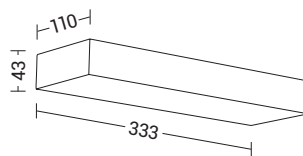

MONOEMISSIONE DIRECT LIGHT

Codice Code	CCT	Flusso lm Flux lm	Potenza Wattage	Dimensioni mm Dimensions mm
LEV001XX	3000K	2000	15W	333 x 43 x 110
LEV002XX	4000K	2100	15W	333 x 43 x 110

BIEMISSIONE DIRECT-INDIRECT LIGHT

Codice Code	CCT	Flusso lm Flux lm	Potenza Wattage	Dimensioni mm Dimensions mm
LEV003XX	3000K	2000	15W	333 x 43 x 110
LEV004XX	4000K	2100	15W	333 x 43 x 110

Finiture Finishes

B

GR

AN

DARK SKY
con luce diretta verso il basso, per codice:
with direct emission, for code: