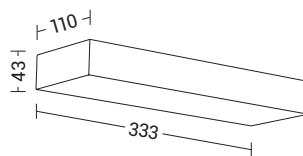

LEVEL

Apparecchio LED parete per esterno IP65 monoemissione a luce indiretta e biemissione con struttura in pressofusione di alluminio verniciata con polveri poliestere a elevata resistenza ai raggi ultravioletti e alla corrosione. Diffusore in vetro temperato e parabola riflettente in alluminio. Disponibili in tre finiture - bianco, grigio e antracite - e in due temperature colore, 3000K e 4000K.

MONOEMISSIONE DIRECT LIGHT

Codice Code	CCT	Flusso lm Flux lm	Potenza Wattage	Dimensioni mm Dimensions mm
LEV001XX	3000K	2000	15W	333 x 43 x 110
LEV002XX	4000K	2100	15W	333 x 43 x 110

BIEMISSIONE DIRECT-INDIRECT LIGHT

Codice Code	CCT	Flusso lm Flux lm	Potenza Wattage	Dimensioni mm Dimensions mm
LEV003XX	3000K	2000	15W	333 x 43 x 110
LEV004XX	4000K	2100	15W	333 x 43 x 110

Finiture Finishes

B

GR

AN

DARK SKY
con luce diretta verso il basso, per codice:
with direct emission, for code: