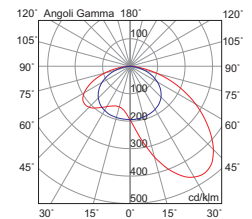

LEVEL

Apparecchio LED parete per esterno IP65 monoemissione a luce indiretta e biemissione con struttura in pressofusione di alluminio verniciata con polveri poliestere a elevata resistenza ai raggi ultravioletti e alla corrosione. Diffusore in vetro temperato e parabola riflettente in alluminio. Disponibili in tre finiture - bianco, grigio e antracite - e in due temperature colore, 3000K e 4000K.

MONOEMISSIONE DIRECT LIGHT

Codice Code	CCT	Flusso lm Flux lm	Potenza Wattage	Dimensioni mm Dimensions mm
LEV001XX	3000K	2000	15W	333 x 43 x 110
LEV002XX	4000K	2100	15W	333 x 43 x 110

BIEMISSIONE DIRECT-INDIRECT LIGHT