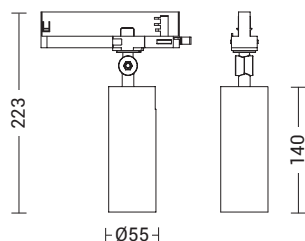

### MAAR

Codice Code	CCT	Flusso lm Flux lm	Potenza Wattage	Dimensioni mm Dimensions mm
<b>MAA101XX</b>	3000K	1234	12W	Ø55 x 140 x 223
<b>MAA102XX</b>	4000K	1322	12W	Ø55 x 140 x 223

Codice Code	CCT	Flusso lm Flux lm	Potenza Wattage	Dimensioni mm Dimensions mm
<b>MAA103XX</b>	3000K	1750	20W	Ø55 x 140 x 223
<b>MAA104XX</b>	4000K	2022	20W	Ø55 x 140 x 223

Codice Code	CCT	Flusso lm Flux lm	Potenza Wattage	Dimensioni mm Dimensions mm
<b>MAA105XX</b>	3000K	3140	32W	Ø66 x 165 x 243
<b>MAA106XX</b>	4000K	3360	32W	Ø66 x 165 x 243

# MAAR

new

Codice Code	CCT	Flusso lm Flux lm	Potenza W W	Dimensioni mm Dimensions mm
<b>MAA501XX</b>	3000K	1234	12W	Ø55 x 140 x 223
<b>MAA502XX</b>	4000K	1322	12W	Ø55 x 140 x 223

new

Codice Code	CCT	Flusso lm Flux lm	Potenza W W	Dimensioni mm Dimensions mm
<b>MAA503XX</b>	3000K	1750	20W	Ø55 x 140 x 223
<b>MAA504XX</b>	4000K	2022	20W	Ø55 x 140 x 223

new

Codice Code	CCT	Flusso lm Flux lm	Potenza W W	Dimensioni mm Dimensions mm
<b>MAA505XX</b>	3000K	3140	32W	Ø66 x 165 x 243
<b>MAA506XX</b>	4000K	3360	32W	Ø66 x 165 x 243