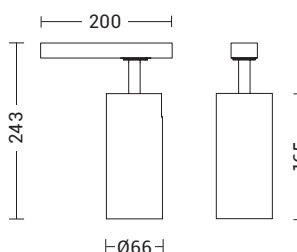

Codice Code	CCT	Flusso lm Flux lm	Potenza Wattage	Dimensioni mm Dimensions mm
<b>MAA105XX</b>	3000K	3140	32W	Ø66 x 165 x 243
<b>MAA106XX</b>	4000K	3360	32W	Ø66 x 165 x 243

#### Accessori Accessories

**MAA200T20(20°)-MAA200T32 (32°)**  
**MAA200T55(55°)**  
ottica intercambiabile per:  
interchangeable optic for:  
**MAA101-MAA102**  
**MAA103-MAA104**

**MAA300T20(20°)-MAA300T32 (32°)**  
**MAA300T55(55°)**  
ottica intercambiabile per:  
interchangeable optic for:  
**MAA105-MAA106**

# MAAR

new

Codice Code	CCT	Flusso lm Flux lm	Potenza W W	Dimensioni mm Dimensions mm
<b>MAA501XX</b>	3000K	1234	12W	Ø55 x 140 x 223
<b>MAA502XX</b>	4000K	1322	12W	Ø55 x 140 x 223

new

Codice Code	CCT	Flusso lm Flux lm	Potenza W W	Dimensioni mm Dimensions mm
<b>MAA503XX</b>	3000K	1750	20W	Ø55 x 140 x 223
<b>MAA504XX</b>	4000K	2022	20W	Ø55 x 140 x 223

new

Codice Code	CCT	Flusso lm Flux lm	Potenza W W	Dimensioni mm Dimensions mm
<b>MAA505XX</b>	3000K	3140	32W	Ø66 x 165 x 243
<b>MAA506XX</b>	4000K	3360	32W	Ø66 x 165 x 243