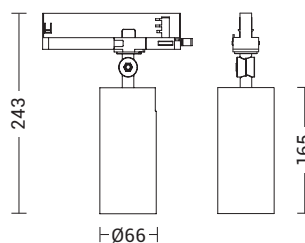

### MAAR

Codice Code	CCT	Flusso lm Flux lm	Potenza Wattage	Dimensioni mm Dimensions mm
<b>MAA101XX</b>	3000K	1234	12W	Ø55 x 140 x 223
<b>MAA102XX</b>	4000K	1322	12W	Ø55 x 140 x 223

Codice Code	CCT	Flusso lm Flux lm	Potenza Wattage	Dimensioni mm Dimensions mm
<b>MAA103XX</b>	3000K	1750	20W	Ø55 x 140 x 223
<b>MAA104XX</b>	4000K	2022	20W	Ø55 x 140 x 223

Codice Code	CCT	Flusso lm Flux lm	Potenza Wattage	Dimensioni mm Dimensions mm
<b>MAA105XX</b>	3000K	3140	32W	Ø66 x 165 x 243
<b>MAA106XX</b>	4000K	3360	32W	Ø66 x 165 x 243

# MAAR

new

Codice Code	CCT	Flusso lm Flux lm	Potenza W W	Dimensioni mm Dimensions mm
<b>MAA501XX</b>	3000K	1234	12W	Ø55 x 140 x 223
<b>MAA502XX</b>	4000K	1322	12W	Ø55 x 140 x 223

new

Codice Code	CCT	Flusso lm Flux lm	Potenza W W	Dimensioni mm Dimensions mm
<b>MAA503XX</b>	3000K	1750	20W	Ø55 x 140 x 223
<b>MAA504XX</b>	4000K	2022	20W	Ø55 x 140 x 223

new

Codice Code	CCT	Flusso lm Flux lm	Potenza W W	Dimensioni mm Dimensions mm
<b>MAA505XX</b>	3000K	3140	32W	Ø66 x 165 x 243
<b>MAA506XX</b>	4000K	3360	32W	Ø66 x 165 x 243