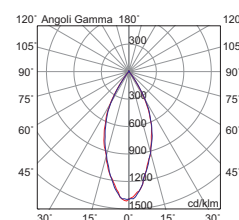

## TRIFASE THREEPHASE

### MAAR

Codice Code	CCT	Flusso lm Flux lm	Potenza Wattage	Dimensioni mm Dimensions mm
<b>MAA101XX</b>	3000K	1234	12W	Ø55 x 140 x 223
<b>MAA102XX</b>	4000K	1322	12W	Ø55 x 140 x 223

Codice Code	CCT	Flusso lm Flux lm	Potenza Wattage	Dimensioni mm Dimensions mm
<b>MAA103XX</b>	3000K	1750	20W	Ø55 x 140 x 223
<b>MAA104XX</b>	4000K	2022	20W	Ø55 x 140 x 223

Codice Code	CCT	Flusso lm Flux lm	Potenza Wattage	Dimensioni mm Dimensions mm
<b>MAA105XX</b>	3000K	3140	32W	Ø66 x 165 x 243
<b>MAA106XX</b>	4000K	3360	32W	Ø66 x 165 x 243