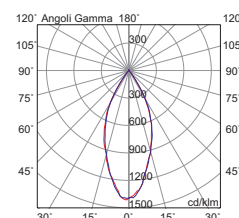

# MAAR

new

Codice Code	CCT	Flusso lm Flux lm	Potenza W W	Dimensioni mm Dimensions mm
<b>MAA501XX</b>	3000K	1234	12W	Ø55 x 140 x 223
<b>MAA502XX</b>	4000K	1322	12W	Ø55 x 140 x 223

new

Codice Code	CCT	Flusso lm Flux lm	Potenza W W	Dimensioni mm Dimensions mm
<b>MAA503XX</b>	3000K	1750	20W	Ø55 x 140 x 223
<b>MAA504XX</b>	4000K	2022	20W	Ø55 x 140 x 223

new

Codice Code	CCT	Flusso lm Flux lm	Potenza W W	Dimensioni mm Dimensions mm
<b>MAA505XX</b>	3000K	3140	32W	Ø66 x 165 x 243
<b>MAA506XX</b>	4000K	3360	32W	Ø66 x 165 x 243