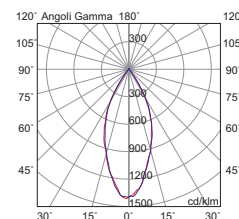

Codice Code	CCT	Flusso lm Flux lm	Potenza Wattage	Dimensioni mm Dimensions mm
<b>MAA105XX</b>	3000K	3140	32W	Ø66 x 165 x 243
<b>MAA106XX</b>	4000K	3360	32W	Ø66 x 165 x 243

#### Accessori Accessories

**MAA200T20(20°)-MAA200T32 (32°)**  
**MAA200T55(55°)**  
ottica intercambiabile per:  
interchangeable optic for:  
**MAA101-MAA102**  
**MAA103-MAA104**

**MAA300T20(20°)-MAA300T32 (32°)**  
**MAA300T55(55°)**  
ottica intercambiabile per:  
interchangeable optic for:  
**MAA105-MAA106**

# MAAR

new

Codice Code	CCT	Flusso lm Flux lm	Potenza W W	Dimensioni mm Dimensions mm
<b>MAA501XX</b>	3000K	1234	12W	Ø55 x 140 x 223
<b>MAA502XX</b>	4000K	1322	12W	Ø55 x 140 x 223

new

Codice Code	CCT	Flusso lm Flux lm	Potenza W W	Dimensioni mm Dimensions mm
<b>MAA503XX</b>	3000K	1750	20W	Ø55 x 140 x 223
<b>MAA504XX</b>	4000K	2022	20W	Ø55 x 140 x 223

new

Codice Code	CCT	Flusso lm Flux lm	Potenza W W	Dimensioni mm Dimensions mm
<b>MAA505XX</b>	3000K	3140	32W	Ø66 x 165 x 243
<b>MAA506XX</b>	4000K	3360	32W	Ø66 x 165 x 243