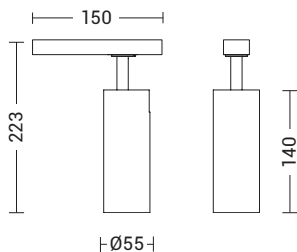

Codice Code	CCT	Flusso lm Flux lm	Potenza Wattage	Dimensioni mm Dimensions mm
<b>MAA105XX</b>	3000K	3140	32W	Ø66 x 165 x 243
<b>MAA106XX</b>	4000K	3360	32W	Ø66 x 165 x 243

#### Accessori Accessories

**MAA200T20(20°)-MAA200T32 (32°)**  
**MAA200T55(55°)**  
ottica intercambiabile per:  
interchangeable optic for:  
**MAA101-MAA102**  
**MAA103-MAA104**

**MAA300T20(20°)-MAA300T32 (32°)**  
**MAA300T55(55°)**  
ottica intercambiabile per:  
interchangeable optic for:  
**MAA105-MAA106**

# MAAR

new

Codice Code	CCT	Flusso lm Flux lm	Potenza W W	Dimensioni mm Dimensions mm
<b>MAA501XX</b>	3000K	1234	12W	Ø55 x 140 x 223
<b>MAA502XX</b>	4000K	1322	12W	Ø55 x 140 x 223

new

Codice Code	CCT	Flusso lm Flux lm	Potenza W W	Dimensioni mm Dimensions mm
<b>MAA503XX</b>	3000K	1750	20W	Ø55 x 140 x 223
<b>MAA504XX</b>	4000K	2022	20W	Ø55 x 140 x 223

new

Codice Code	CCT	Flusso lm Flux lm	Potenza W W	Dimensioni mm Dimensions mm
<b>MAA505XX</b>	3000K	3140	32W	Ø66 x 165 x 243
<b>MAA506XX</b>	4000K	3360	32W	Ø66 x 165 x 243