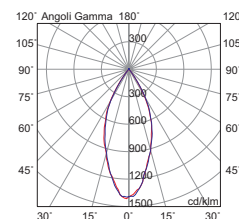

## TRIFASE THREEPHASE

### MAAR

Codice Code	CCT	Flusso lm Flux lm	Potenza Wattage	Dimensioni mm Dimensions mm
<b>MAA101XX</b>	3000K	1234	12W	Ø55 x 140 x 223
<b>MAA102XX</b>	4000K	1322	12W	Ø55 x 140 x 223

Codice Code	CCT	Flusso lm Flux lm	Potenza Wattage	Dimensioni mm Dimensions mm
<b>MAA103XX</b>	3000K	1750	20W	Ø55 x 140 x 223
<b>MAA104XX</b>	4000K	2022	20W	Ø55 x 140 x 223

Codice Code	CCT	Flusso lm Flux lm	Potenza Wattage	Dimensioni mm Dimensions mm
<b>MAA105XX</b>	3000K	3140	32W	Ø66 x 165 x 243
<b>MAA106XX</b>	4000K	3360	32W	Ø66 x 165 x 243