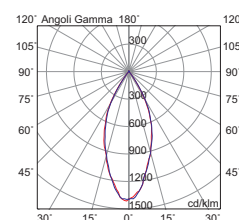

# MAAR

new

Codice Code	CCT	Flusso lm Flux lm	Potenza W W	Dimensioni mm Dimensions mm
<b>MAA501XX</b>	3000K	1234	12W	Ø55 x 140 x 223
<b>MAA502XX</b>	4000K	1322	12W	Ø55 x 140 x 223

new

Codice Code	CCT	Flusso lm Flux lm	Potenza W W	Dimensioni mm Dimensions mm
<b>MAA503XX</b>	3000K	1750	20W	Ø55 x 140 x 223
<b>MAA504XX</b>	4000K	2022	20W	Ø55 x 140 x 223

new

Codice Code	CCT	Flusso lm Flux lm	Potenza W W	Dimensioni mm Dimensions mm
<b>MAA505XX</b>	3000K	3140	32W	Ø66 x 165 x 243
<b>MAA506XX</b>	4000K	3360	32W	Ø66 x 165 x 243