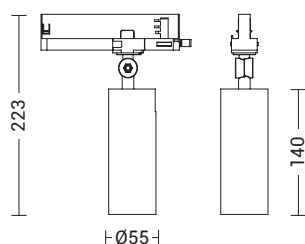

### MAAR

Codice Code	CCT	Flusso lm Flux lm	Potenza Wattage	Dimensioni mm Dimensions mm
<b>MAA101XX</b>	3000K	1234	12W	Ø55 x 140 x 223
<b>MAA102XX</b>	4000K	1322	12W	Ø55 x 140 x 223

Codice Code	CCT	Flusso lm Flux lm	Potenza Wattage	Dimensioni mm Dimensions mm
<b>MAA103XX</b>	3000K	1750	20W	Ø55 x 140 x 223
<b>MAA104XX</b>	4000K	2022	20W	Ø55 x 140 x 223

Codice Code	CCT	Flusso lm Flux lm	Potenza Wattage	Dimensioni mm Dimensions mm
<b>MAA105XX</b>	3000K	3140	32W	Ø66 x 165 x 243
<b>MAA106XX</b>	4000K	3360	32W	Ø66 x 165 x 243

# MAAR

new

Codice Code	CCT	Flusso lm Flux lm	Potenza W W	Dimensioni mm Dimensions mm
<b>MAA501XX</b>	3000K	1234	12W	Ø55 x 140 x 223
<b>MAA502XX</b>	4000K	1322	12W	Ø55 x 140 x 223

new

Codice Code	CCT	Flusso lm Flux lm	Potenza W W	Dimensioni mm Dimensions mm
<b>MAA503XX</b>	3000K	1750	20W	Ø55 x 140 x 223
<b>MAA504XX</b>	4000K	2022	20W	Ø55 x 140 x 223

new

Codice Code	CCT	Flusso lm Flux lm	Potenza W W	Dimensioni mm Dimensions mm
<b>MAA505XX</b>	3000K	3140	32W	Ø66 x 165 x 243
<b>MAA506XX</b>	4000K	3360	32W	Ø66 x 165 x 243