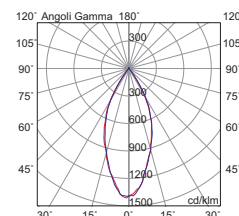

## TRIFASE THREEPHASE

### MAAR

Codice Code	CCT	Flusso lm Flux lm	Potenza Wattage	Dimensioni mm Dimensions mm
<b>MAA101XX</b>	3000K	1234	12W	Ø55 x 140 x 223
<b>MAA102XX</b>	4000K	1322	12W	Ø55 x 140 x 223

Codice Code	CCT	Flusso lm Flux lm	Potenza Wattage	Dimensioni mm Dimensions mm
<b>MAA103XX</b>	3000K	1750	20W	Ø55 x 140 x 223
<b>MAA104XX</b>	4000K	2022	20W	Ø55 x 140 x 223

Codice Code	CCT	Flusso lm Flux lm	Potenza Wattage	Dimensioni mm Dimensions mm
<b>MAA105XX</b>	3000K	3140	32W	Ø66 x 165 x 243
<b>MAA106XX</b>	4000K	3360	32W	Ø66 x 165 x 243