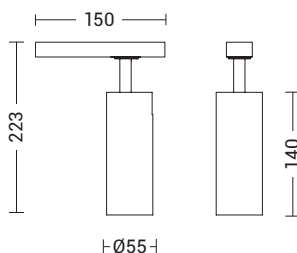

### MAAR

Codice Code	CCT	Flusso lm Flux lm	Potenza Wattage	Dimensioni mm Dimensions mm
<b>MAA101XX</b>	3000K	1234	12W	Ø55 x 140 x 223
<b>MAA102XX</b>	4000K	1322	12W	Ø55 x 140 x 223

Codice Code	CCT	Flusso lm Flux lm	Potenza Wattage	Dimensioni mm Dimensions mm
<b>MAA103XX</b>	3000K	1750	20W	Ø55 x 140 x 223
<b>MAA104XX</b>	4000K	2022	20W	Ø55 x 140 x 223

Codice Code	CCT	Flusso lm Flux lm	Potenza Wattage	Dimensioni mm Dimensions mm
<b>MAA105XX</b>	3000K	3140	32W	Ø66 x 165 x 243
<b>MAA106XX</b>	4000K	3360	32W	Ø66 x 165 x 243

# MAAR

new

Codice Code	CCT	Flusso lm Flux lm	Potenza W W	Dimensioni mm Dimensions mm
<b>MAA501XX</b>	3000K	1234	12W	Ø55 x 140 x 223
<b>MAA502XX</b>	4000K	1322	12W	Ø55 x 140 x 223

new

Codice Code	CCT	Flusso lm Flux lm	Potenza W W	Dimensioni mm Dimensions mm
<b>MAA503XX</b>	3000K	1750	20W	Ø55 x 140 x 223
<b>MAA504XX</b>	4000K	2022	20W	Ø55 x 140 x 223

new

Codice Code	CCT	Flusso lm Flux lm	Potenza W W	Dimensioni mm Dimensions mm
<b>MAA505XX</b>	3000K	3140	32W	Ø66 x 165 x 243
<b>MAA506XX</b>	4000K	3360	32W	Ø66 x 165 x 243