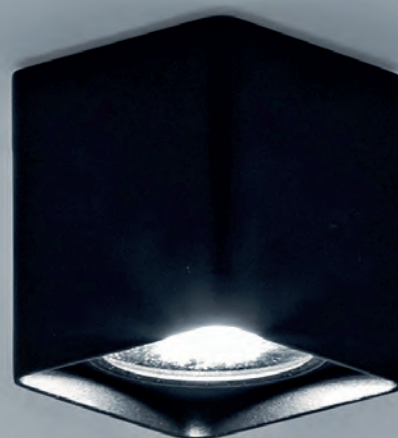

Ricerca armonia.
Refined harmony.

KUBA

Apparecchio da plafone per esterno IP65 con LED integrato o con attacco GU10 per installazione di lampadina LED (max 7W). Struttura in pressofusione di alluminio verniciato con polveri poliestere ad elevata resistenza ai raggi ultravioletti e alla corrosione, diffusore in vetro trasparente.

Disponibile in forma tonda o quadrata, in tre finiture - bianco, grigio ed antracite - e nella versione a LED 3000K.

IP65 outdoor ceiling luminaire equipped with LED or with GU10 lamp holder that allows mounting the LED lamp (7W max). Die-cast aluminium body, painted with polyester powders, highly resistant to UV rays and corrosion and clear glass diffuser.

Available in round or square shape, in three finishes - white, grey and anthracite - and in the 3000K LED version.

KUBA

Codice Code	CCT	Flusso lm Flux lm	Potenza Wattage	Dimensioni mm Dimensions mm
KUB001XX	3000K	1530	20W	Ø95 x 105