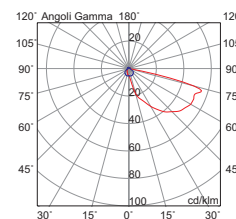

OUTDOOR Total Look

KORA

Codice Code	CCT	Flusso lm Flux lm	Potenza Wattage	Dimensioni mm Dimensions mm
KOR001XX	3000K	255	3W	75 x 107 x 65
KOR002XX	4000K	270	3W	75 x 107 x 65

foro hole
60x96x65

Restyle

Codice Code	CCT	Flusso lm Flux lm	Potenza Wattage	Dimensioni mm Dimensions mm
KOR003XX	3000K	255	3W	107 x 75 x 65
KOR004XX	4000K	270	3W	107 x 75 x 65