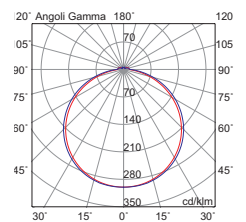

Codice Code	CCT	Flusso lm Flux lm	Potenza Wattage	Dimensioni mm Dimensions mm
KLA001	3000K	1360-1880	13W-18W	Ø280 x 50
	4000K	1485-2055	13W-18W	
	5700K	1420-1970	13W-18W	

Versione con sensore di presenza/crepuscolare Twilight/motion sensor version

<i>new</i> KLA001S	3000K	1360-1880	13W-18W	Ø280 x 50
	4000K	1485-2055	13W-18W	
	5700K	1420-1970	13W-18W	

KLAR

Codice Code	CCT	Flusso lm Flux lm	Potenza Wattage	Dimensioni mm Dimensions mm
KLA002	3000K	1360-1880	13W-18W	280 x 280 x 50
	4000K	1485-2055	13W-18W	
	5700K	1420-1970	13W-18W	