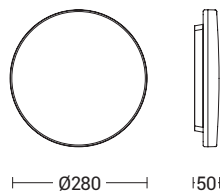

KLAR

Restyle

Apparecchio LED a parete e plafone da esterno IP65. Struttura dalla forma rotonda o quadrata in materiale plastico e diffusore opale in PMMA per un effetto di luce diffusa. Disponibile nella versione con o senza sensore di presenza/crepuscolare. Proposto con switch dedicato alla regolazione della temperatura cromatica della luce, 3000K-4000K-5700K, e switch per la scelta della potenza, 13W-18W, a seconda delle esigenze.

IP65 outdoor LED wall and ceiling luminaire. Round or rectangular plastic structure, opal PMMA diffuser for diffused light emission. Available with or without twilight/motion sensor version. Available with switch allows to easily adjust the color temperature of the light, 3000K-4000K-5700K, and switch to select the power, 13W-18W, depending on the needs.

Codice Code	CCT	Flusso lm Flux lm	Potenza Wattage	Dimensioni mm Dimensions mm
KLA001	3000K	1360-1880	13W-18W	Ø280 x 50
	4000K	1485-2055	13W-18W	
	5700K	1420-1970	13W-18W	

Versione con sensore di presenza/crepuscolare Twilight/motion sensor version

<i>new</i> KLA001S	3000K	1360-1880	13W-18W	Ø280 x 50
	4000K	1485-2055	13W-18W	
	5700K	1420-1970	13W-18W	

KLAR

Codice Code	CCT	Flusso lm Flux lm	Potenza Wattage	Dimensioni mm Dimensions mm
KLA002	3000K	1360-1880	13W-18W	280 x 280 x 50
	4000K	1485-2055	13W-18W	
	5700K	1420-1970	13W-18W	