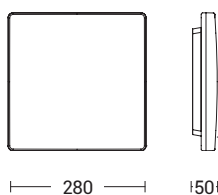

KLAR

Codice Code	CCT	Flusso lm Flux lm	Potenza Wattage	Dimensioni mm Dimensions mm
KLA002	3000K	1360-1880	13W-18W	280 x 280 x 50
	4000K	1485-2055	13W-18W	
	5700K	1420-1970	13W-18W	

Restyle

Versione con sensore di presenza/crepuscolare Twilight/motion sensor version

new

KLA002S	3000K	1360-1880	13W-18W	280 x 280 x 50
	4000K	1485-2055	13W-18W	
	5700K	1420-1970	13W-18W	

Sistema di aggancio rapido, dotato di cavo di sicurezza in acciaio anticaduta
Quick coupling system with a steel safety cable

Molle regolabili e staffa in metallo per installazione a semi incasso in controsoffitti
Adjustable springs and metal bracket for semi-recessed installation in false ceilings

Switch per temperatura colore
Colour temperature switch

Switch per cambio potenza
Switch for power change

3000K 4000K 5700K

13W 18W

Finiture Finishes

Bianco White