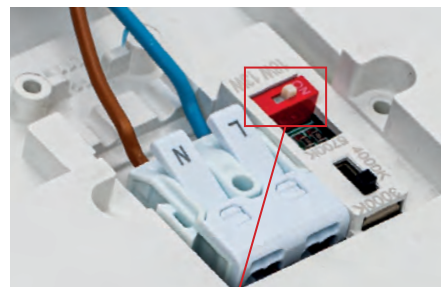

Switch per temperatura colore
Colour temperature switch

Switch per cambio potenza
Switch for power change