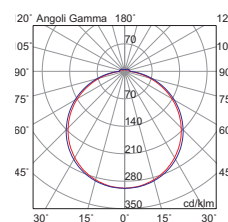

KLAR

Codice Code	CCT	Flusso lm Flux lm	Potenza Wattage	Dimensioni mm Dimensions mm
KLA002	3000K	1360-1880	13W-18W	280 x 280 x 50
	4000K	1485-2055	13W-18W	
	5700K	1420-1970	13W-18W	

Restyle

Versione con sensore di presenza/crepuscolare Twilight/motion sensor version

new

KLA002S	3000K	1360-1880	13W-18W	280 x 280 x 50
	4000K	1485-2055	13W-18W	
	5700K	1420-1970	13W-18W	

Sistema di aggancio rapido, dotato di cavo di sicurezza in acciaio anticaduta
Quick coupling system with a steel safety cable

Molle regolabili e staffa in metallo per installazione a semi incasso in controsoffitti
Adjustable springs and metal bracket for semi-recessed installation in false ceilings

Switch per temperatura colore
Colour temperature switch

Switch per cambio potenza
Switch for power change

3000K 4000K 5700K

13W 18W

Finiture Finishes

Bianco White