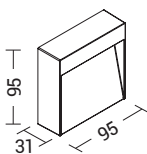

Restyle

Codice Code	CCT	Flusso lm Flux lm	Potenza Wattage	Dimensioni mm Dimensions mm
KIK001XX	3000K	130	3W	95 x 95 x 31
KIK002XX	4000K	140	3W	95 x 95 x 31

Codice Code	CCT	Flusso lm Flux lm	Potenza Wattage	Dimensioni mm Dimensions mm
KIK003XX	3000K	560	8W	250 x 95 x 31
KIK004XX	4000K	590	8W	250 x 95 x 31