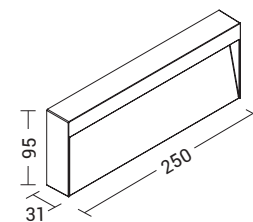

Restyle

Codice Code	CCT	Flusso lm Flux lm	Potenza Wattage	Dimensioni mm Dimensions mm
KIK001XX	3000K	130	3W	95 x 95 x 31
KIK002XX	4000K	140	3W	95 x 95 x 31

Codice Code	CCT	Flusso lm Flux lm	Potenza Wattage	Dimensioni mm Dimensions mm
KIK003XX	3000K	560	8W	250 x 95 x 31
KIK004XX	4000K	590	8W	250 x 95 x 31