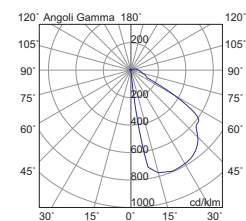

Restyle

Codice Code	CCT	Flusso lm Flux lm	Potenza Wattage	Dimensioni mm Dimensions mm
KIK001XX	3000K	130	3W	95 x 95 x 31
KIK002XX	4000K	140	3W	95 x 95 x 31

Codice Code	CCT	Flusso lm Flux lm	Potenza Wattage	Dimensioni mm Dimensions mm
KIK003XX	3000K	560	8W	250 x 95 x 31
KIK004XX	4000K	590	8W	250 x 95 x 31