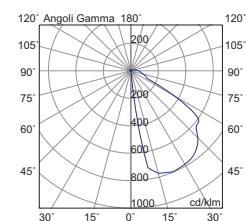

Restyle

Codice Code	CCT	Flusso lm Flux lm	Potenza Wattage	Dimensioni mm Dimensions mm
KIK001XX	3000K	130	3W	95 x 95 x 31
KIK002XX	4000K	140	3W	95 x 95 x 31

Codice Code	CCT	Flusso lm Flux lm	Potenza Wattage	Dimensioni mm Dimensions mm
KIK003XX	3000K	560	8W	250 x 95 x 31
KIK004XX	4000K	590	8W	250 x 95 x 31