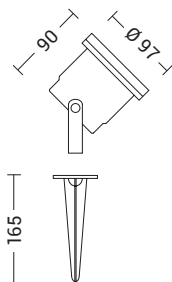

# KATA

Proiettore orientabile per esterno IP65 applicabile a plafone, parete e a terra con apposito picchetto in dotazione.

Attacco GU10 che consente di montare lampadina LED.

Struttura in alluminio e guarnizione in silicone per garantire un alto livello di protezione, disponibile nelle finiture nero e corten.

GU10 lamp holder, that allows mounting the LED lamp.

Die-cast aluminium and silicone gasket that ensures a high protection grade, available in black and corten finishes.

IP68 linear connectors for moisture protection and anti-condensation linear joints are available.

Restyle

180°

Codice Code	Attacco GU10	Potenza Wattage	Dimensioni mm Dimensions mm
<b>KAT001XX</b>	GU10	1x50W max	Ø97 x 90