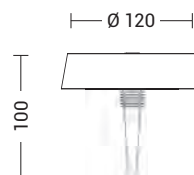

Codice Code	CCT	Flusso lm Flux lm	Potenza Wattage	Ricarica Recharge	Durata Life	Dimensioni mm Dimensions mm
<b>INE001XX</b>	2700K	200	2,2W	5-7h	12h	Ø120 x 295

*new*

Codice Code	CCT	Flusso lm Flux lm	Potenza Wattage	Ricarica Recharge	Durata Life	Dimensioni mm Dimensions mm
<b>INE004XX</b>	2700K	200	2,2W	5-7h	12h	Ø120 x 100

# INEMURI

Codice Code	CCT	Flusso lm Flux lm	Potenza Wattage	Ricarica Recharge	Durata Life	Dimensioni mm Dimensions mm
<b>INE003XX</b>	2700K	200	2,2W	5-7h	12h	205 x 185

Codice Code	CCT	Flusso lm Flux lm	Potenza Wattage	Ricarica Recharge	Durata Life	Dimensioni mm Dimensions mm
<b>INE002XX</b>	2700K	200	2,2W	5-7h	12h	120 x 119 x 142