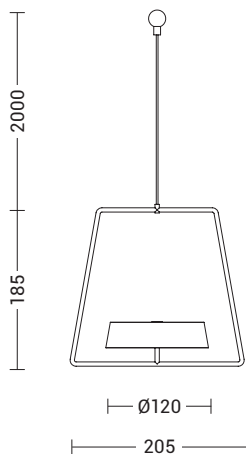

Codice Code	CCT	Flusso lm Flux lm	Potenza Wattage	Ricarica Recharge	Durata Life	Dimensioni mm Dimensions mm
<b>INE001XX</b>	2700K	200	2,2W	5-7h	12h	Ø120 x 295

*new*

Codice Code	CCT	Flusso lm Flux lm	Potenza Wattage	Ricarica Recharge	Durata Life	Dimensioni mm Dimensions mm
<b>INE004XX</b>	2700K	200	2,2W	5-7h	12h	Ø120 x 100

# INEMURI

Codice Code	CCT	Flusso lm Flux lm	Potenza Wattage	Ricarica Recharge	Durata Life	Dimensioni mm Dimensions mm
<b>INE003XX</b>	2700K	200	2,2W	5-7h	12h	205 x 185

Codice Code	CCT	Flusso lm Flux lm	Potenza Wattage	Ricarica Recharge	Durata Life	Dimensioni mm Dimensions mm
<b>INE002XX</b>	2700K	200	2,2W	5-7h	12h	120 x 119 x 142