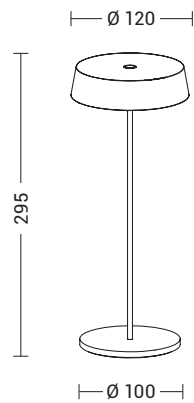

Codice Code	CCT	Flusso lm Flux lm	Potenza Wattage	Ricarica Recharge	Durata Life	Dimensioni mm Dimensions mm
<b>INE001XX</b>	2700K	200	2,2W	5-7h	12h	Ø120 x 295

*new*

Codice Code	CCT	Flusso lm Flux lm	Potenza Wattage	Ricarica Recharge	Durata Life	Dimensioni mm Dimensions mm
<b>INE004XX</b>	2700K	200	2,2W	5-7h	12h	Ø120 x 100

# INEMURI

Codice Code	CCT	Flusso lm Flux lm	Potenza Wattage	Ricarica Recharge	Durata Life	Dimensioni mm Dimensions mm
<b>INE003XX</b>	2700K	200	2,2W	5-7h	12h	205 x 185

Codice Code	CCT	Flusso lm Flux lm	Potenza Wattage	Ricarica Recharge	Durata Life	Dimensioni mm Dimensions mm
<b>INE002XX</b>	2700K	200	2,2W	5-7h	12h	120 x 119 x 142