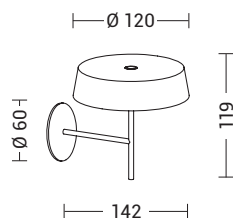

Codice Code	CCT	Flusso lm Flux lm	Potenza Wattage	Ricarica Recharge	Durata Life	Dimensioni mm Dimensions mm
<b>INE001XX</b>	2700K	200	2,2W	5-7h	12h	Ø120 x 295

*new*

Codice Code	CCT	Flusso lm Flux lm	Potenza Wattage	Ricarica Recharge	Durata Life	Dimensioni mm Dimensions mm
<b>INE004XX</b>	2700K	200	2,2W	5-7h	12h	Ø120 x 100

# INEMURI

Codice Code	CCT	Flusso lm Flux lm	Potenza Wattage	Ricarica Recharge	Durata Life	Dimensioni mm Dimensions mm
<b>INE003XX</b>	2700K	200	2,2W	5-7h	12h	205 x 185

Codice Code	CCT	Flusso lm Flux lm	Potenza Wattage	Ricarica Recharge	Durata Life	Dimensioni mm Dimensions mm
<b>INE002XX</b>	2700K	200	2,2W	5-7h	12h	120 x 119 x 142