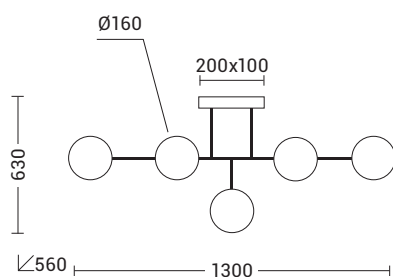

# HOKO

Luce diffusa, omogenea e avvolgente per questa lampada da parete e da soffitto dal design moderno e minimale. Struttura in metallo cromato oppure nella versione bianco o nero opaco, con cinque punti luminosi omnidirezionali in vetro bianco latte per la versione da soffitto e una sfera per la versione da parete.

Si presta ottimamente per l'installazione sopra un tavolo, per arredare in modo scenografico la zona living o in luoghi ristretti o di passaggio. Attacco E14 che consente di montare lampadina LED.

Diffused, homogeneous and enveloping light for this wall and ceiling lamp with a modern and minimal design. Chromed metal frame or matt white and black versions, with five milk-white glass spheres for ceiling version and one sphere for wall version.

It is suitable for installation on a table or to furnish the living area in a scenographic way and to installation in narrow or passing places. E14 lamp holder that allows mounting LED lamp.

Codice Code		Potenza Wattage	Dimensioni mm Dimensions mm
<b>HOK001XX</b>	E14	5x42W max	1300 x 630 x 560

Codice Code		Potenza Wattage	Dimensioni mm Dimensions mm
<b>HOK002XX</b>	E14	1x42W max	200 x 200 x 160