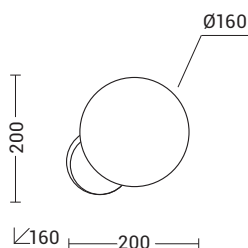

# HOKO

Luce diffusa, omogenea e avvolgente per questa lampada da parete e da soffitto dal design moderno e minimale. Struttura in metallo cromato oppure nella versione bianco o nero opaco, con cinque punti luminosi omnidirezionali in vetro bianco latte per la versione da soffitto e una sfera per la versione da parete.

Si presta ottimamente per l'installazione sopra un tavolo, per arredare in modo scenografico la zona living o in luoghi ristretti o di passaggio. Attacco E14 che consente di montare lampadina LED.

Diffused, homogeneous and enveloping light for this wall and ceiling lamp with a modern and minimal design. Chromed metal frame or matt white and black versions, with five milk-white glass spheres for ceiling version and one sphere for wall version.

It is suitable for installation on a table or to furnish the living area in a scenographic way and to installation in narrow or passing places. E14 lamp holder that allows mounting LED lamp.

Codice Code		Potenza Wattage	Dimensioni mm Dimensions mm
<b>HOK001XX</b>	E14	5x42W max	1300 x 630 x 560

Codice Code		Potenza Wattage	Dimensioni mm Dimensions mm
<b>HOK002XX</b>	E14	1x42W max	200 x 200 x 160