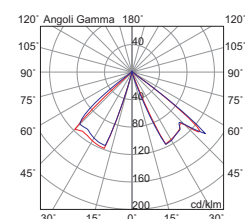

Codice Code	CCT	Flusso lm Flux lm	Potenza Wattage	Dimensioni mm Dimensions mm
HAN003XX	3000K	790	7W	Ø90 x 160

Codice Code	CCT	Flusso lm Flux lm	Potenza Wattage	Dimensioni mm Dimensions mm
HAN002XX	3000K	790	7W	Ø90 x 650