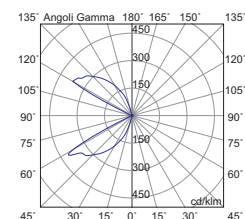

Codice Code	CCT	Flusso lm Flux lm	Potenza Wattage	Dimensioni mm Dimensions mm
HAN003XX	3000K	790	7W	Ø90 x 160

Codice Code	CCT	Flusso lm Flux lm	Potenza Wattage	Dimensioni mm Dimensions mm
HAN002XX	3000K	790	7W	Ø90 x 650