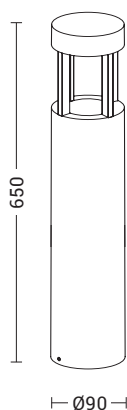

Codice Code	CCT	Flusso lm Flux lm	Potenza Wattage	Dimensioni mm Dimensions mm
HAN003XX	3000K	790	7W	Ø90 x 160

Codice Code	CCT	Flusso lm Flux lm	Potenza Wattage	Dimensioni mm Dimensions mm
HAN002XX	3000K	790	7W	Ø90 x 650