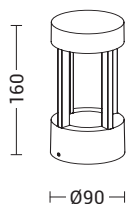

Codice Code	CCT	Flusso lm Flux lm	Potenza Wattage	Dimensioni mm Dimensions mm
HAN003XX	3000K	790	7W	Ø90 x 160

Codice Code	CCT	Flusso lm Flux lm	Potenza Wattage	Dimensioni mm Dimensions mm
HAN002XX	3000K	790	7W	Ø90 x 650