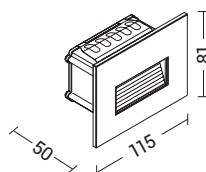

## OTTICA SIMMETRICA SYMMETRIC OPTICS

Codice Code	CCT	Flusso lm Flux lm	Potenza Wattage	Dimensioni mm Dimensions mm
<b>GLI001XX</b>	3000K-4000K-6000K	320	4,5W	115 x 81 x 50

da installare con scatola 503  
to be installed with box 503

## OTTICA ASIMMETRICA ASYMMETRIC OPTICS

Codice Code	CCT	Flusso lm Flux lm	Potenza Wattage	Dimensioni mm Dimensions mm
<b>GLI001XXAS</b>	3000K-4000K-6000K	320	4,5W	115 x 81 x 50

da installare con scatola 503  
to be installed with box 503