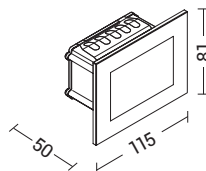

## OTTICA SIMMETRICA SYMMETRIC OPTICS

Codice Code	CCT	Flusso lm Flux lm	Potenza Wattage	Dimensioni mm Dimensions mm
<b>GLI001XX</b>	3000K-4000K-6000K	320	4,5W	115 x 81 x 50

da installare con scatola 503  
to be installed with box 503

## OTTICA ASIMMETRICA ASYMMETRIC OPTICS

Codice Code	CCT	Flusso lm Flux lm	Potenza Wattage	Dimensioni mm Dimensions mm
<b>GLI001XXAS</b>	3000K-4000K-6000K	320	4,5W	115 x 81 x 50

da installare con scatola 503  
to be installed with box 503