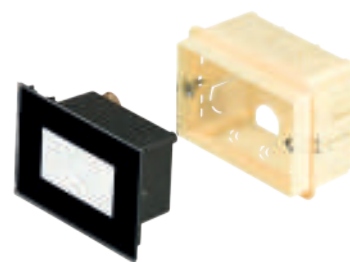

## SEGNA IL PERCORSO CON STILE

### MARK THE PATH WITH STYLE

Glimmer è il segnapasso da incasso che unisce sicurezza e atmosfera. Una lama di luce LED discreta ma presente, ideale per scale, corridoi, ingressi e percorsi esterni.

Disponibile in bianco e nero, Glimmer gioca sui contrasti per integrarsi in ogni progetto.

Glimmer is a recessed step light that combines safety with atmosphere. A discreet yet present LED blade of light, ideal for stairs, corridors, entrances and outdoor pathways.

Available in white and black, Glimmer plays with contrasts to integrate seamlessly into any project.

Incasso in muratura o cartongesso con scatola 503; adatto sia ad ambienti interni che esterni, IP66/20.

Cassaforma in dotazione, alimentatore LED integrato e giunti IP68 opzionali per connessioni sicure e con barriera anticondensa.