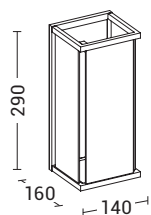

Restyle

Codice Code		Potenza Wattage	Dimensioni mm Dimensions mm
<i>new</i> <b>GAL003AN</b>	E27 A60	1x15W LED max	140 x 290 x 160

Codice Code		Potenza Wattage	Dimensioni mm Dimensions mm
<b>GAL001AN</b>	E27 A60	1x15W LED max	120 x 120 x 650