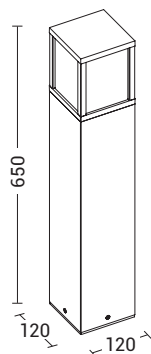

Restyle

Codice Code		Potenza Wattage	Dimensioni mm Dimensions mm
<i>new</i> <b>GAL003AN</b>	E27 A60	1x15W LED max	140 x 290 x 160

Codice Code		Potenza Wattage	Dimensioni mm Dimensions mm
<b>GAL001AN</b>	E27 A60	1x15W LED max	120 x 120 x 650