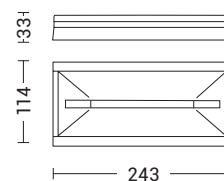

Codice Code	CCT	Flusso lm Flux lm	Potenza Wattage	Dimensioni mm Dimensions mm
EXI001	6000K	110	8W	243 x 114 x 33
EXI002	6000K	175	11W	243 x 114 x 33
EXI003	6000K	280	24W	243 x 114 x 33

Autonomia batteria 1,5 ore
Autonomy battery 1,5 hours