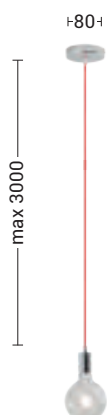

Lampada a sospensione da 1, 3, 5 luci dal design minimale, composta da portalamпада in alluminio e rosone in tinta, proposti nei colori bianco o nero opaco, bronzo satinato, cromo e rame lucido.

Fornita con cavo elettrificato in tessuto nei colori bianco, nero, rosso e bronzo in associazione al colore del portalamпада. Attacco E27 che consente di personalizzare ulteriormente il prodotto montando una lampadina a vista a LED a scelta.

Pendant lamp with 1, 3 or 5 light points. Minimal design, consisting of an aluminium lamp holder and ceiling rose in the same colour, available in matt white or black, satined bronze, chrome and gloss copper finishes.

Supplied with fabric electrical cable available in white, black, red and bronze finish according to the colour of the body. E27 lamp holder that allows you further customize the product by mounting a led light bulb or optional.

ERKEL

Codice Code		Potenza Wattage	Dimensioni mm Dimensions mm
ERK101XX	E27	1x75W max	3000 max

Codice Code		Potenza Wattage	Dimensioni mm Dimensions mm
ERK103XX	E27	3x75W max	3000 max

Codice Code		Potenza Wattage	Dimensioni mm Dimensions mm
ERK105XX	E27	5x75W max	3000 max