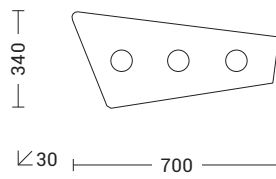

Lampada da soffitto e da parete con struttura in metallo e pannello sottile, trapezoidale in PMMA lucido con due, tre o quattro portalampada. Cablata con attacco GX53 consente di montare lampadina LED.

Disponibile in tre misure e in finitura bianca. Prodotto versatile, ideale in abitazioni moderne per illuminare la sala da pranzo, l'ingresso o le parti comuni con installazioni multiple.

Ceiling and wall lamp with thin metal structure, trapezoidal polished PMMA panel with two, three or four lamp holders. GX53 lamp holder that allows mounting LED lamp.

Available in three sizes and white finish. Versatile product, ideal in modern homes to illuminate the dining room, entry way or common areas with multiple installations.

EDGE

Codice Code		Potenza Wattage	Dimensioni mm Dimensions mm
EDG001B	GX53	2x8W	430 x 260 x 30
EDG002B	GX53	3x8W	700 x 340 x 30
EDG003B	GX53	4x8W	950 x 460 x 30