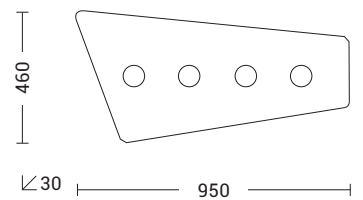

Lampada da soffitto e da parete con struttura in metallo e pannello sottile, trapezoidale in PMMA lucido con due, tre o quattro portalampada. Cablata con attacco GX53 consente di montare lampadina LED.

Disponibile in tre misure e in finitura bianca. Prodotto versatile, ideale in abitazioni moderne per illuminare la sala da pranzo, l'ingresso o le parti comuni con installazioni multiple.

Ceiling and wall lamp with thin metal structure, trapezoidal polished PMMA panel with two, three or four lamp holders. GX53 lamp holder that allows mounting LED lamp.

Available in three sizes and white finish. Versatile product, ideal in modern homes to illuminate the dining room, entry way or common areas with multiple installations.

EDGE

Codice Code		Potenza Wattage	Dimensioni mm Dimensions mm
EDG001B	GX53	2x8W	430 x 260 x 30
EDG002B	GX53	3x8W	700 x 340 x 30
EDG003B	GX53	4x8W	950 x 460 x 30