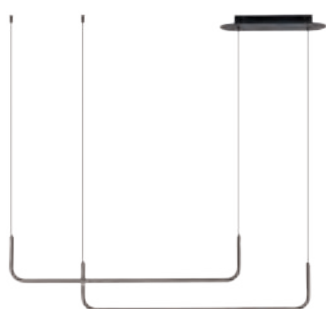

DUO

Lampada a sospensione LED 3000K dal design sobrio e moderno. Struttura in alluminio proposta nella finitura nera, personalizzabile nell'installazione per creare diverse composizioni scenografiche e luminose, a seconda dello spazio sottostante da illuminare. Cavi elettrici e di tenuta in finitura nera. I diffusori in acrilico diffondono una luce omogenea in tutto l'ambiente circostante.

LED suspension lamp 3000K with a simple and modern design. Aluminum structure in black finish, custom installations in scenographic and luminous compositions. Electrical and sealing cables in black finish. Acrylic diffusers spread homogeneous light throughout the room.

Codice Code	CCT	Flusso lm Flux lm	Potenza Wattage	Dimensioni mm Dimensions mm
DUO001N	3000K	2220	15W	780 x 110

Finiture Finishes

Nero Black