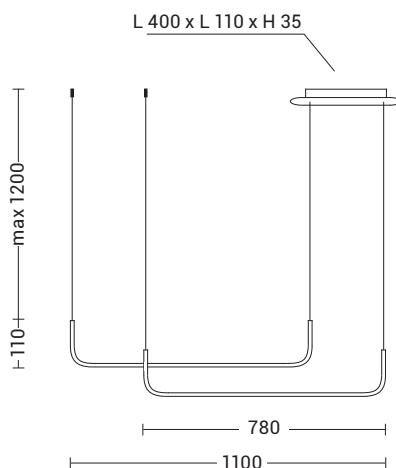

DUO

Lampada a sospensione LED 3000K dal design sobrio e moderno. Struttura in alluminio proposta nella finitura nera, personalizzabile nell'installazione per creare diverse composizioni scenografiche e luminose, a seconda dello spazio sottostante da illuminare. Cavi elettrici e di tenuta in finitura nera. I diffusori in acrilico diffondono una luce omogenea in tutto l'ambiente circostante.

Codice Code	CCT	Flusso lm Flux lm	Potenza Wattage	Dimensioni mm Dimensions mm
DUO001N	3000K	2220	15W	780 x 110

Finiture Finishes

Nero Black