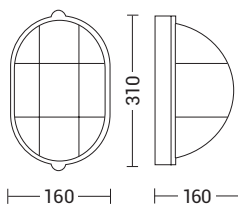

CORTESE

Apparecchio a parete e plafone per esterno IP54, con attacco E27 che consente di montare lampadina LED.

Struttura e griglia di protezione in alluminio (IK04 resistente agli urti), verniciato con polveri poliestere ad elevata resistenza ai raggi ultravioletti e alla corrosione, diffusore in vetro satinato.

Proposto in versione tonda e ovale e in due finiture, bianco e nero.

IP54 outdoor wall and ceiling luminaire with E27 lamp holder that allows mounting the LED lamp.

Aluminium body with safety grid (IK04 impact resistant), painted with polyester powders, highly resistant to UV rays and corrosion, satin glass diffuser.

Available in oval and round shape and two finishes, white and black.

Codice Code		Potenza Wattage	Dimensioni mm Dimensions mm
1696-XX	E27	1x75W max	Ø250 x 140

Codice Code		Potenza Wattage	Dimensioni mm Dimensions mm
1698-XX	E27	1x75W max	160 x 310 x 160